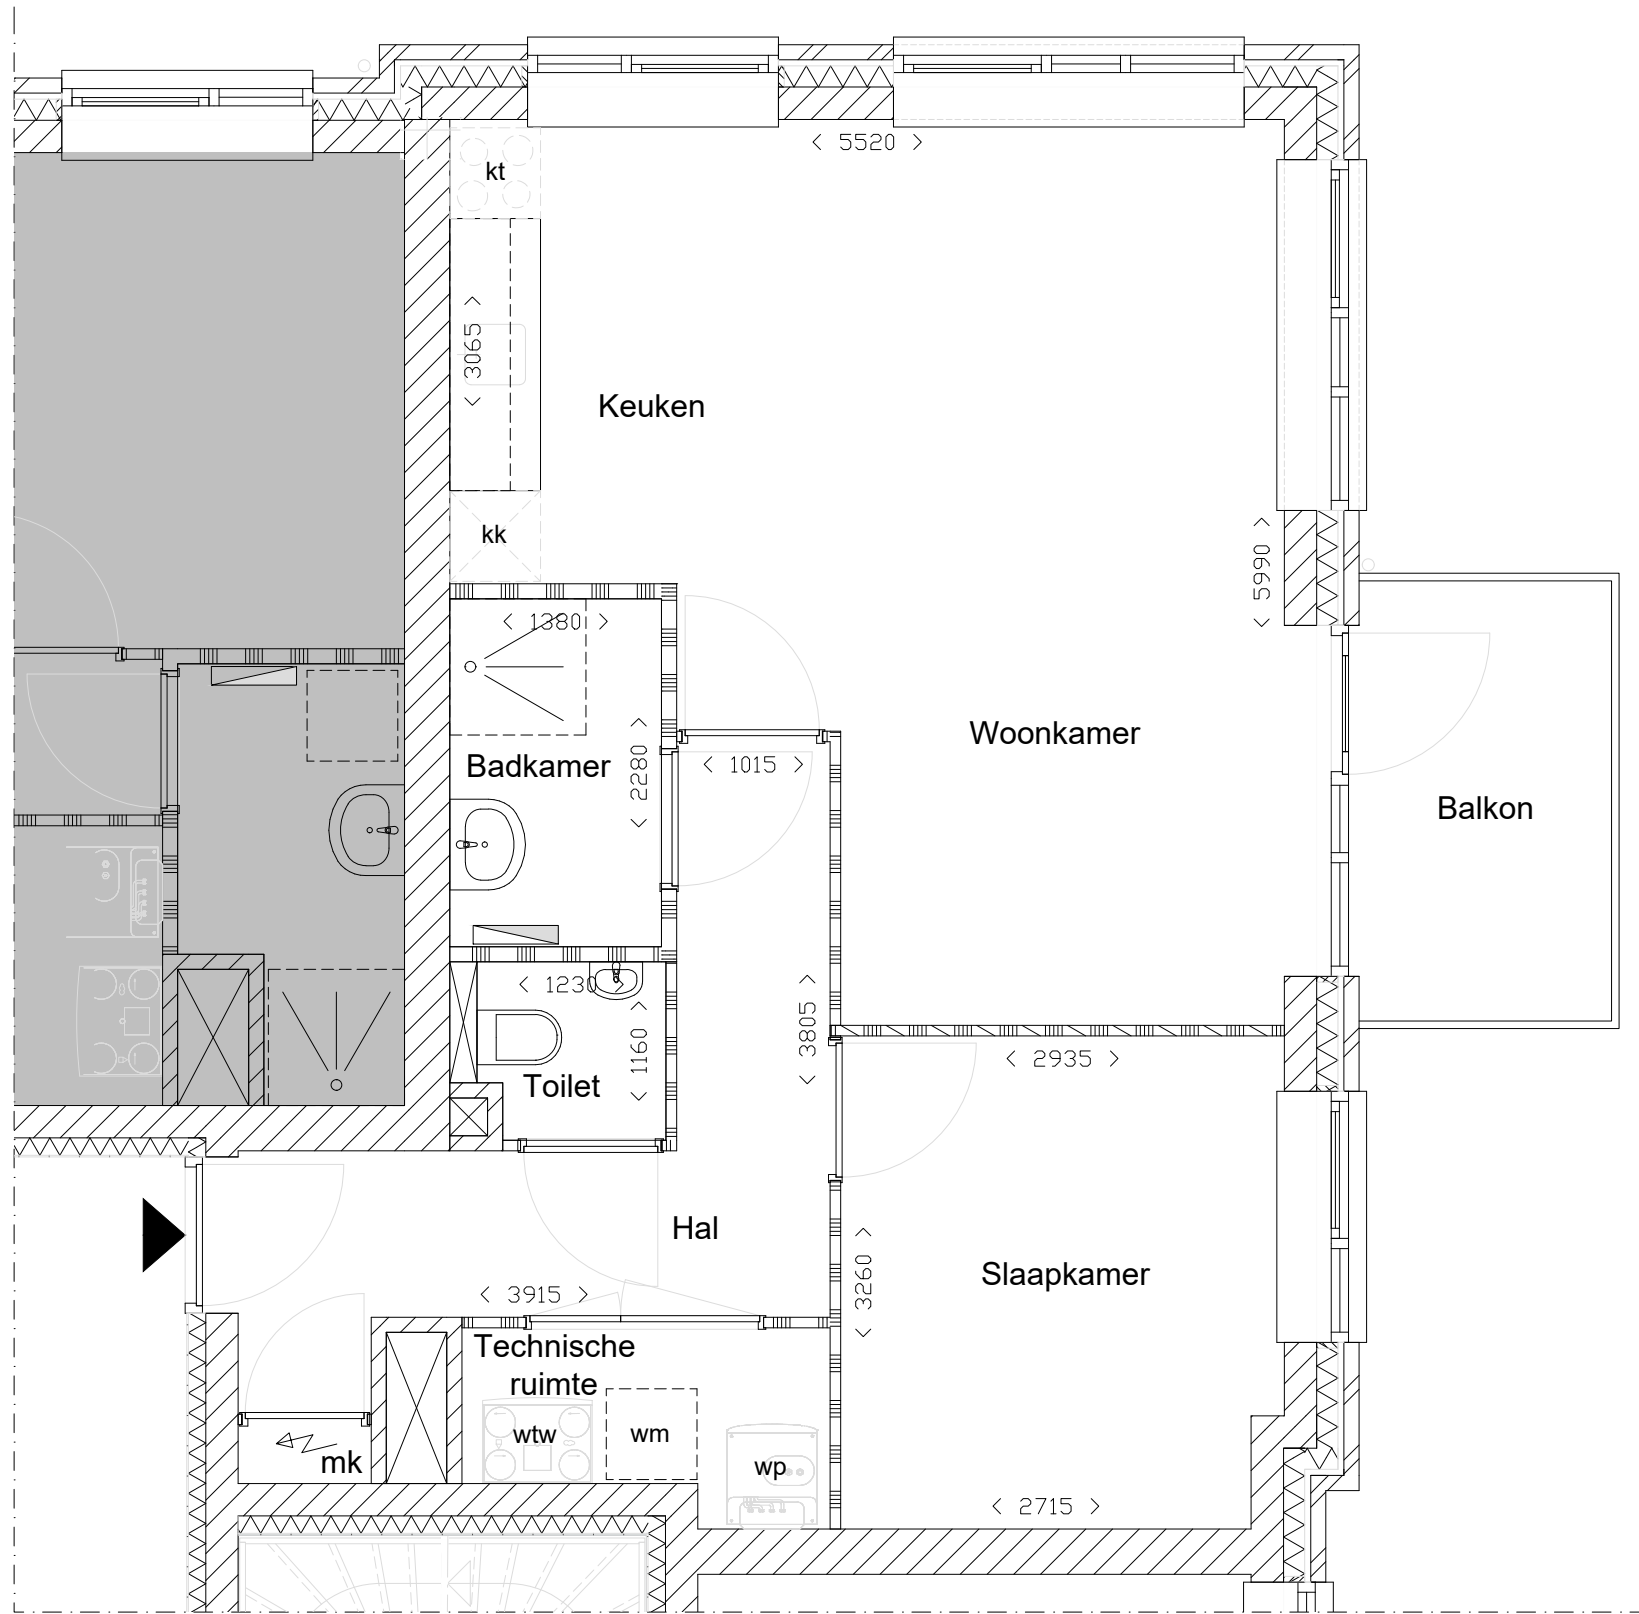

Legenda

- mk meterkast
- wp warmtepomp
- wtw ventilatie warmteterugwin unit
- kt opstelvek kooktoetsel
- kk opstelvek koelkast
- wm opstelvek wasmachine

2e Verdieping

Alle maten zijn aangegeven in millimeters
tenzij anders aangegeven
Aan deze tekening kunnen geen rechten
worden ontleend

Woudse Erven 22 app
Spelteland 12, Barneveld