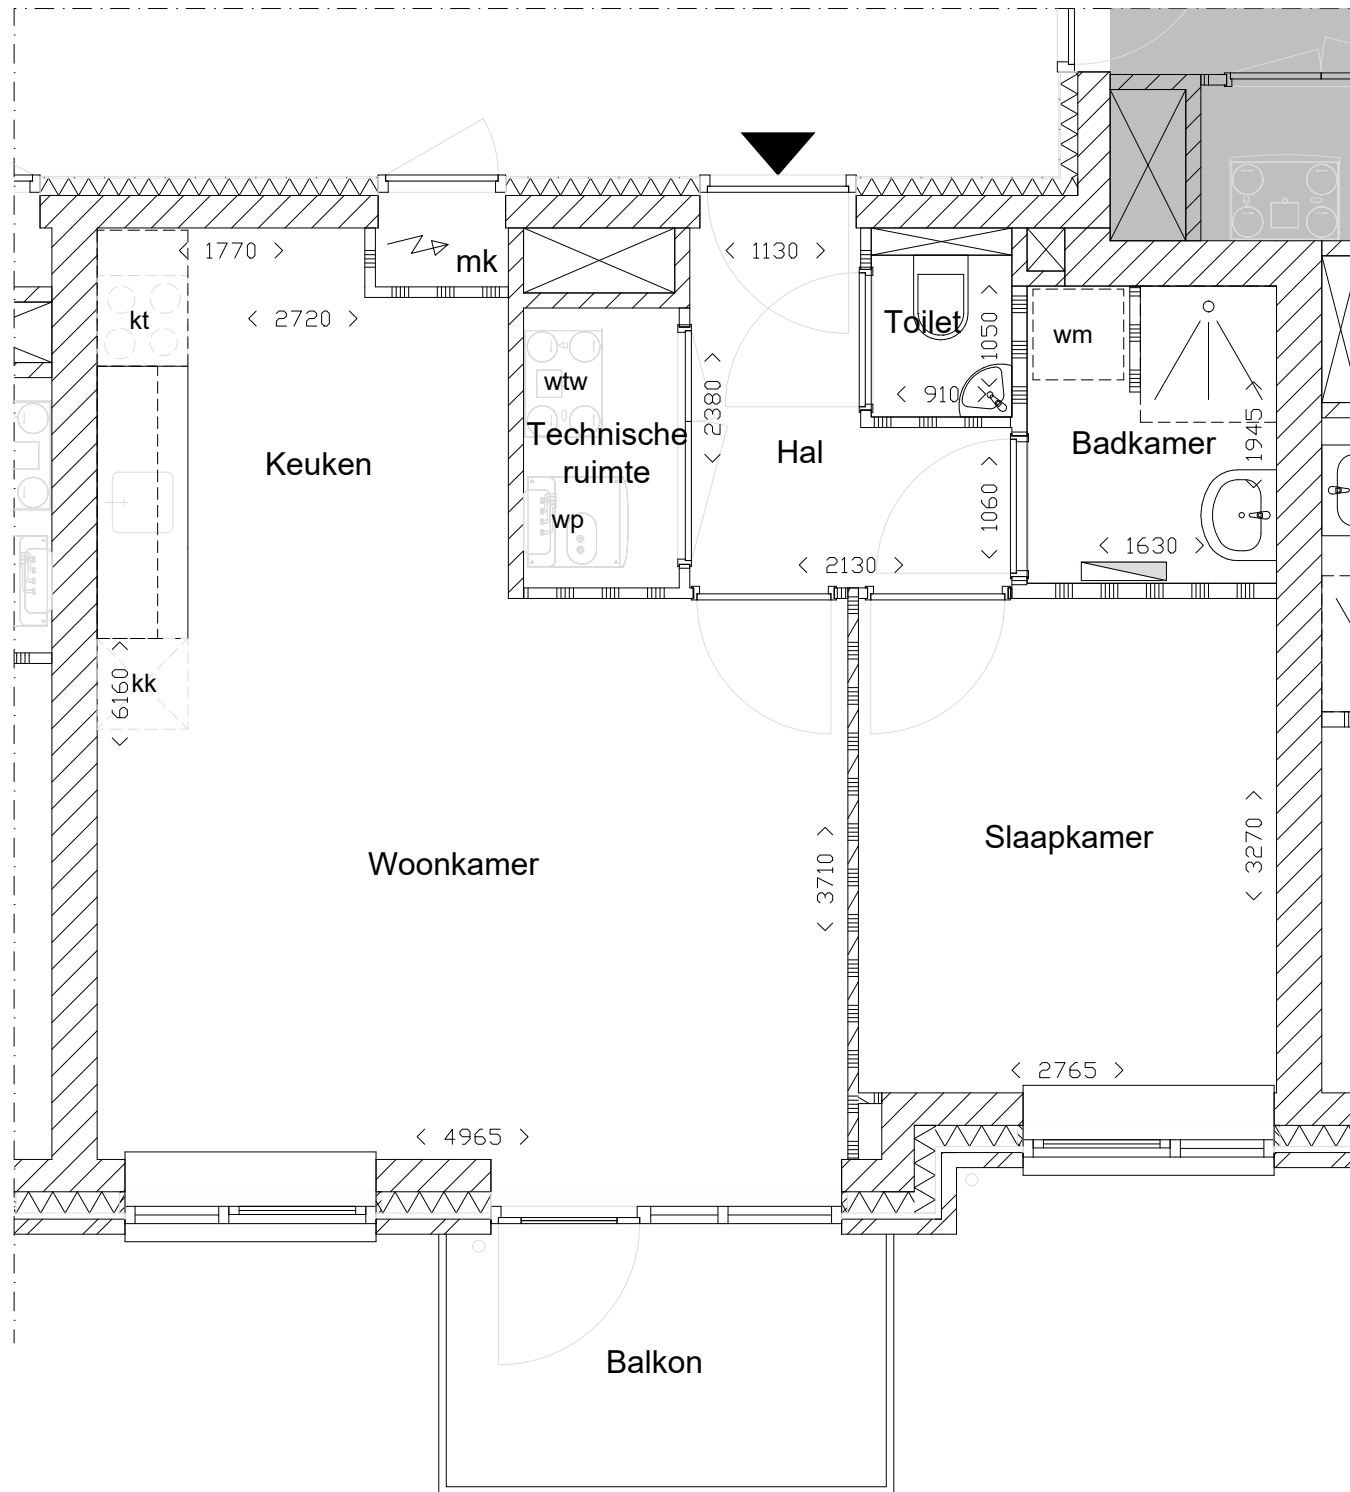

Legenda

- mk meterkast
- wp warmtepomp
- wtw ventilatie warmteterugwin unit
- kt opstelplek kooktoetsel
- kk opstelplek koelkast
- wm opstelplek wasmachine

2e Verdieping

Alle maten zijn aangegeven in millimeters
tenzij anders aangegeven
Aan deze tekening kunnen geen rechten
worden ontleend

Woudse Erven 22 app
Spelteland 14, Barneveld