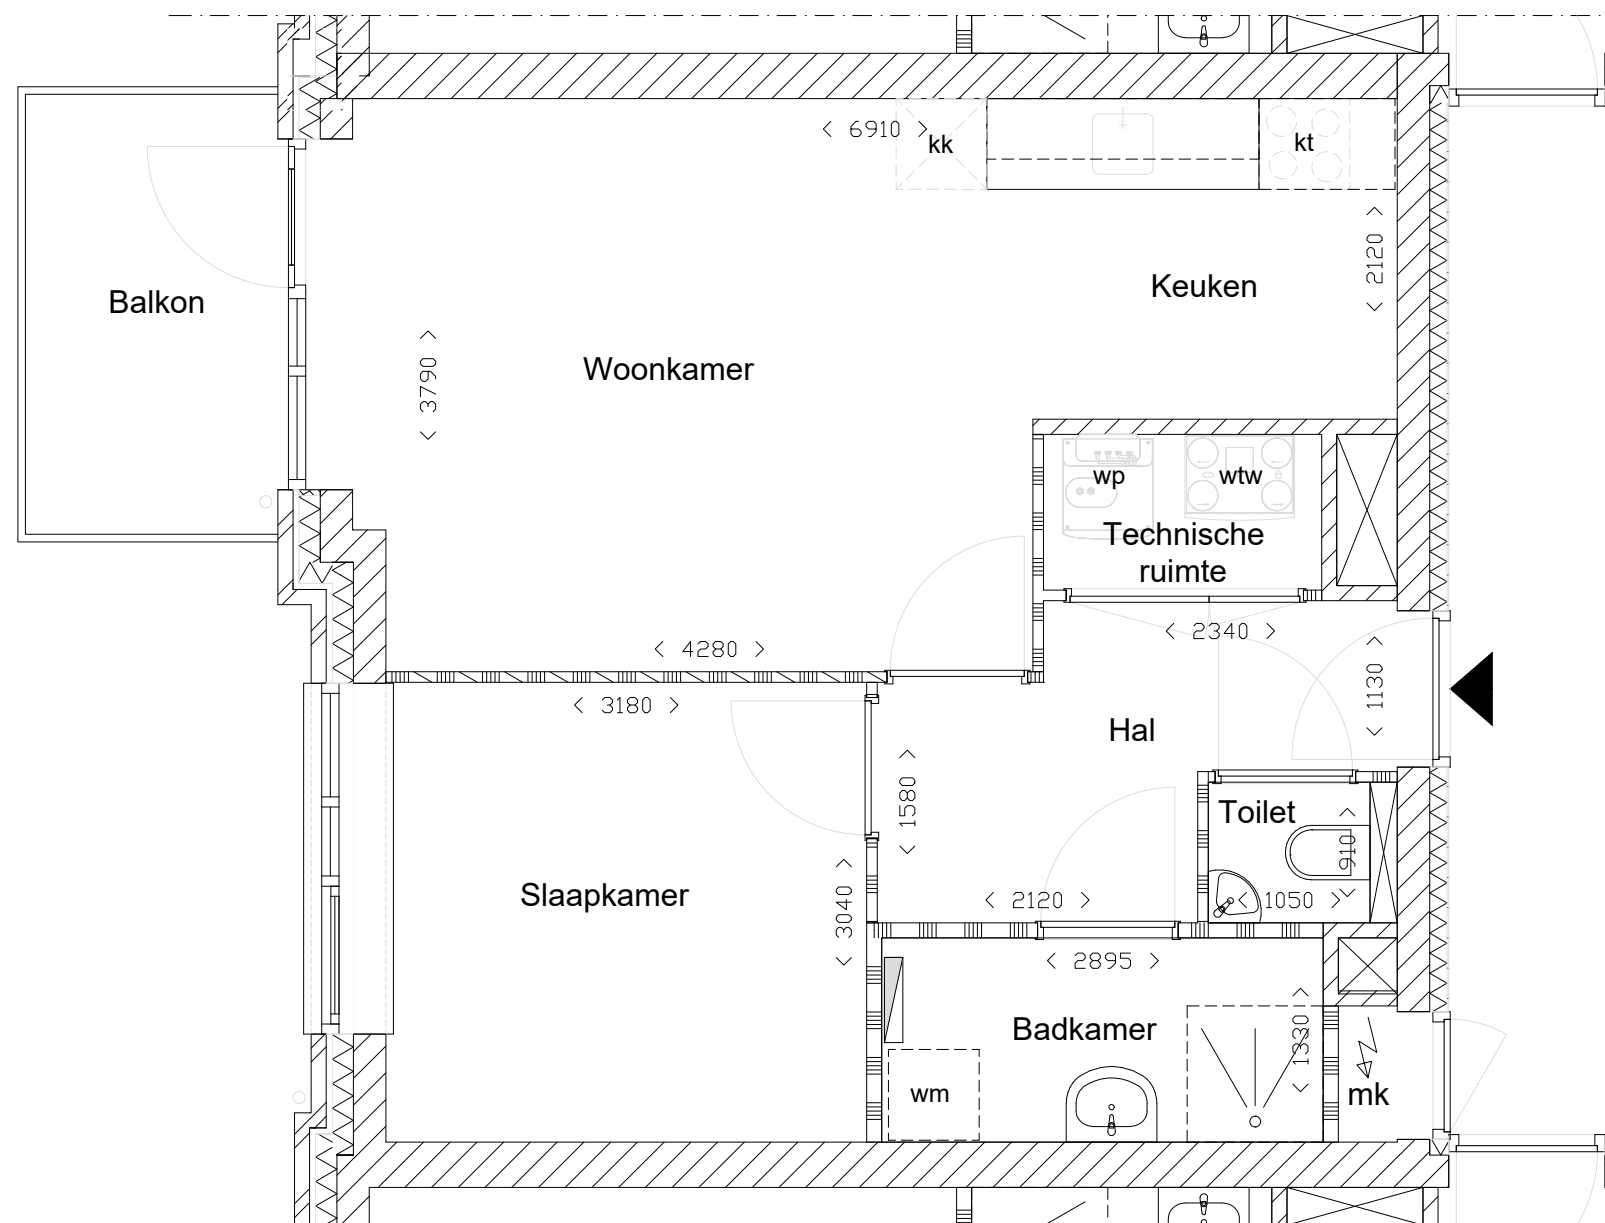

Alle maten zijn aangegeven in millimeters
 tenzij anders aangegeven
 Aan deze tekening kunnen geen rechten
 worden ontleend

Woudse Erven 22 app
 Spelteland 14, Barneveld

Legenda

- mk meterkast
- wp warmtepomp
- wtw ventilatie warmteterugwin unit
- kt opstelplek kooktoetsel
- kk opstelplek koelkast
- wm opstelplek wasmachine