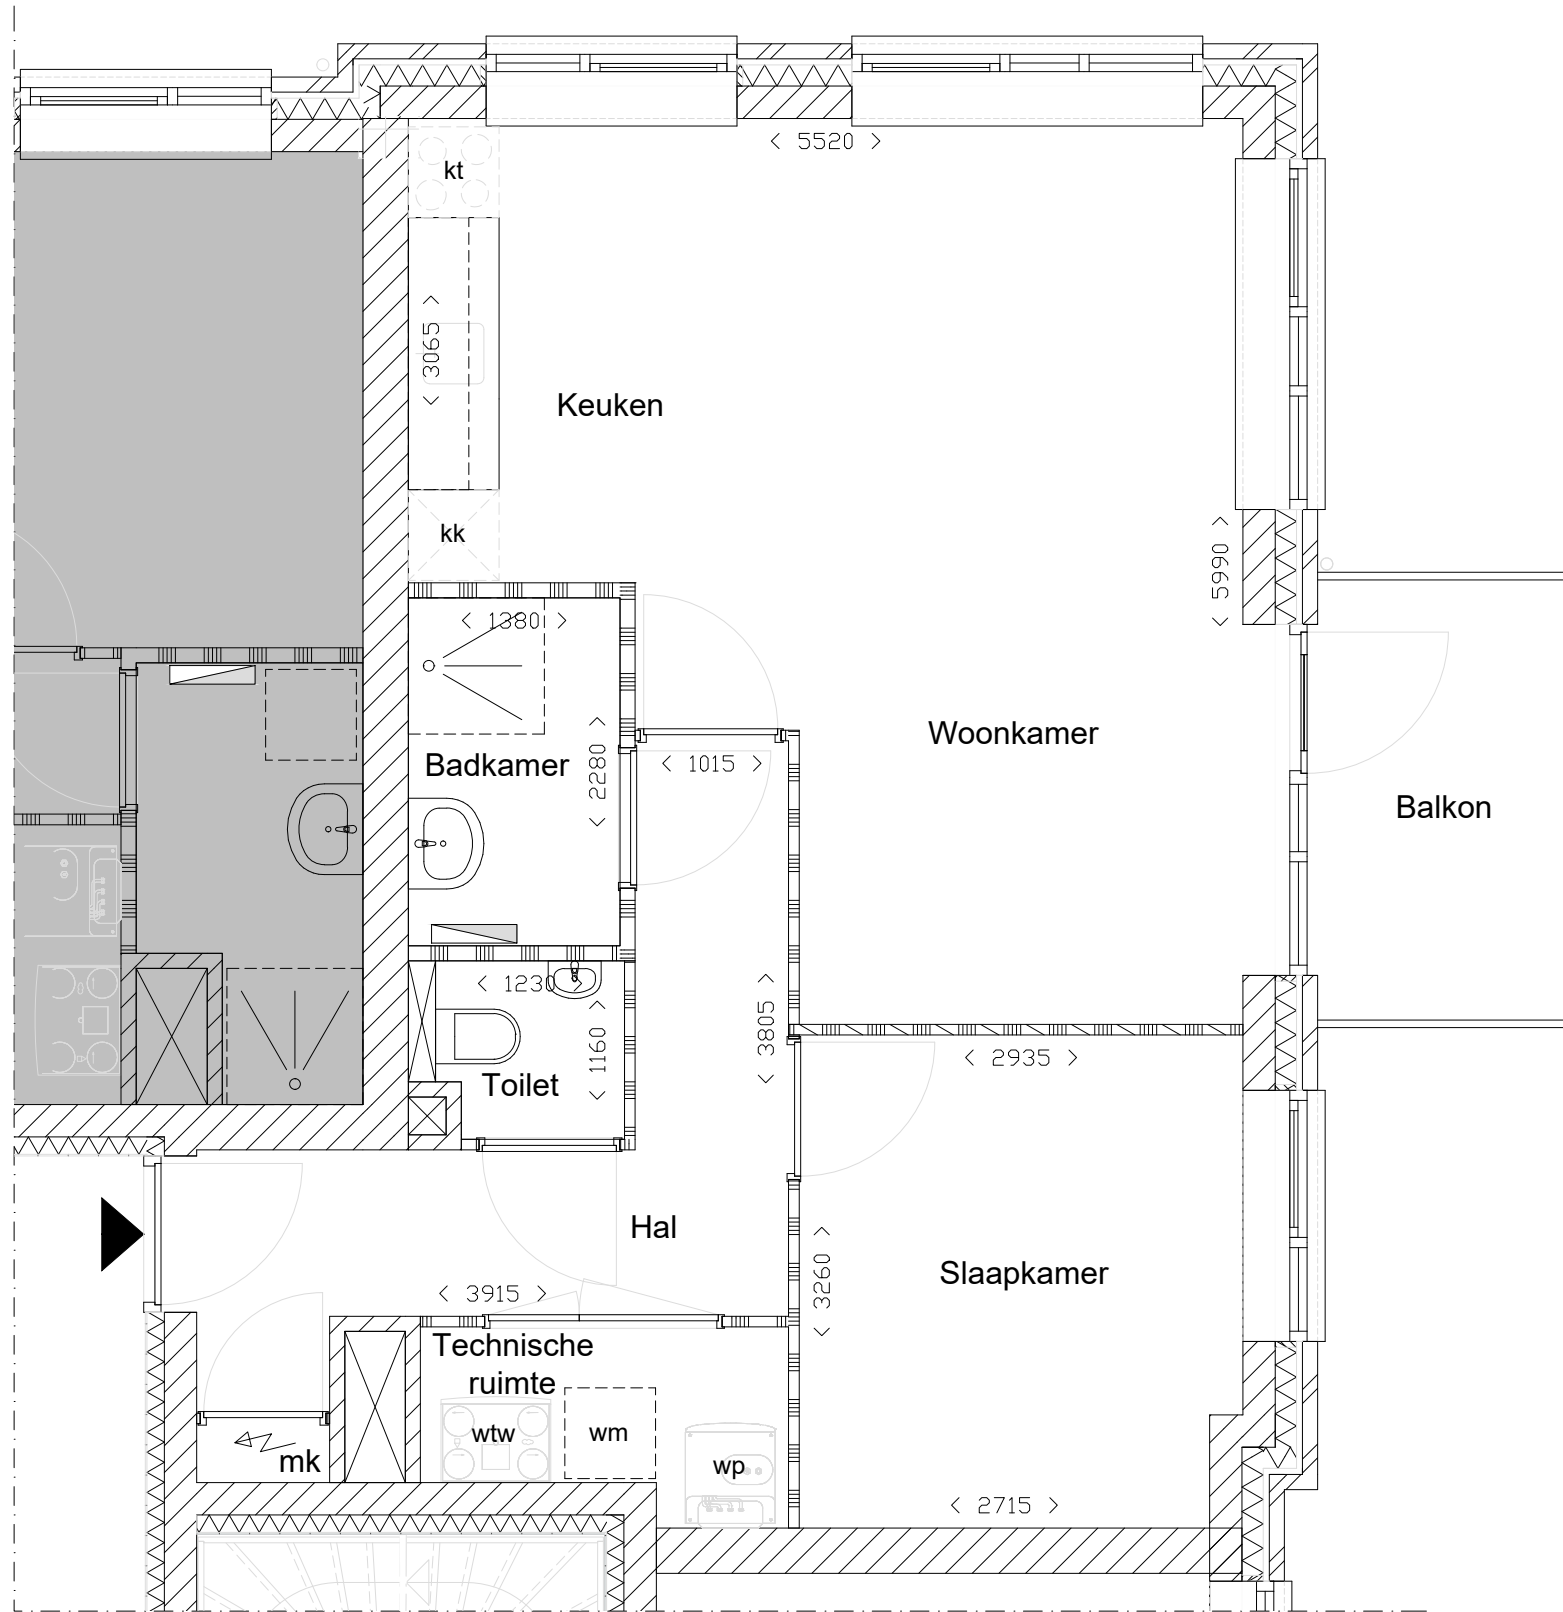

Alle maten zijn aangegeven in millimeters
 tenzij anders aangegeven
 Aan deze tekening kunnen geen rechten
 worden ontleend

Woudse Erven 22 app
 Spelteland 2, Barneveld

Legenda

- mk meterkast
- wp warmtepomp
- wtw ventilatie warmteterugwin unit
- kt opstelvek kooktoetsel
- kk opstelvek koelkast
- wm opstelvek wasmachine

Begane grond

Alle maten zijn aangegeven in millimeters
 tenzij anders aangegeven
 Aan deze tekening kunnen geen rechten
 worden ontleend

Legenda

- mk meterkast
- wp warmtepomp
- wtw ventilatie warmteterugwin unit
- kt opstelplek kooktoetsel
- kk opstelplek koelkast
- wm opstelplek wasmachine