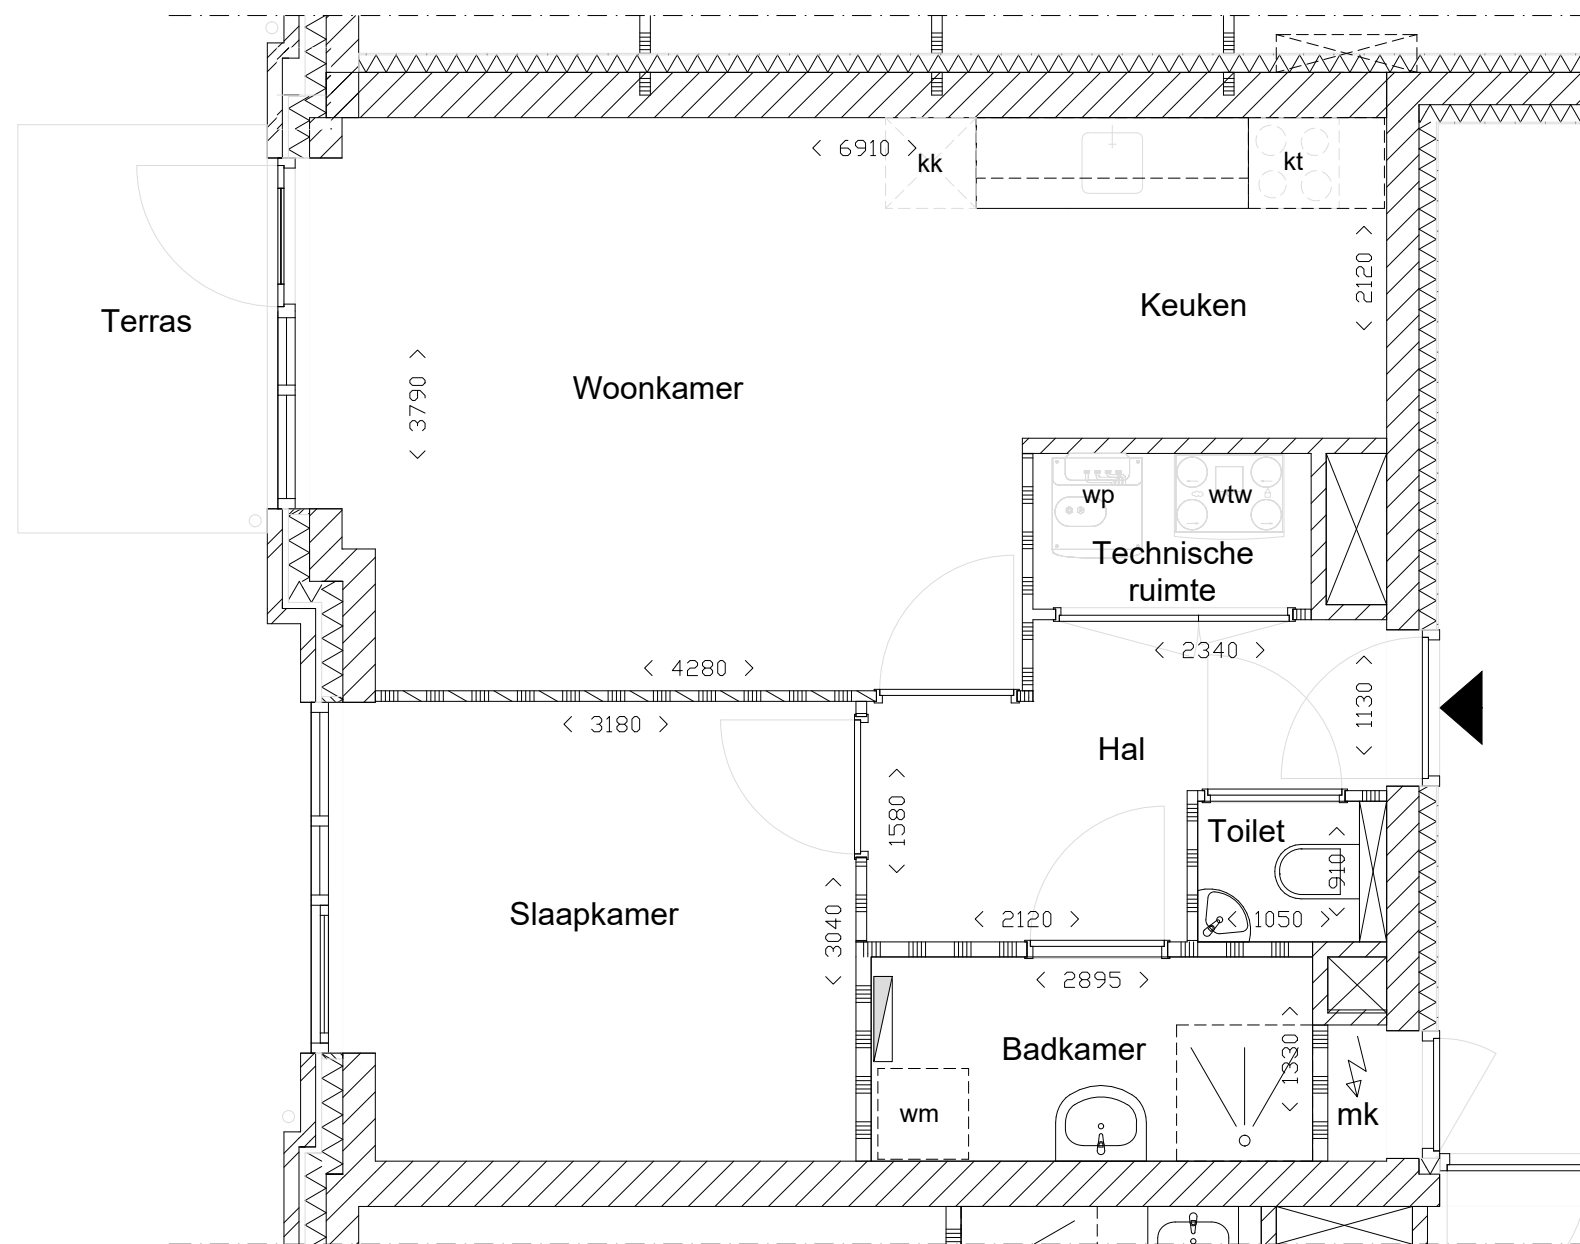

Legenda

- mk meterkast
- wp warmtepomp
- wtw ventilatie warmteterugwin unit
- kt opstelvek kooktoetsel
- kk opstelvek koelkast
- wm opstelvek wasmachine

Begane grond

Alle maten zijn aangegeven in millimeters
tenzij anders aangegeven
Aan deze tekening kunnen geen rechten
worden ontleend