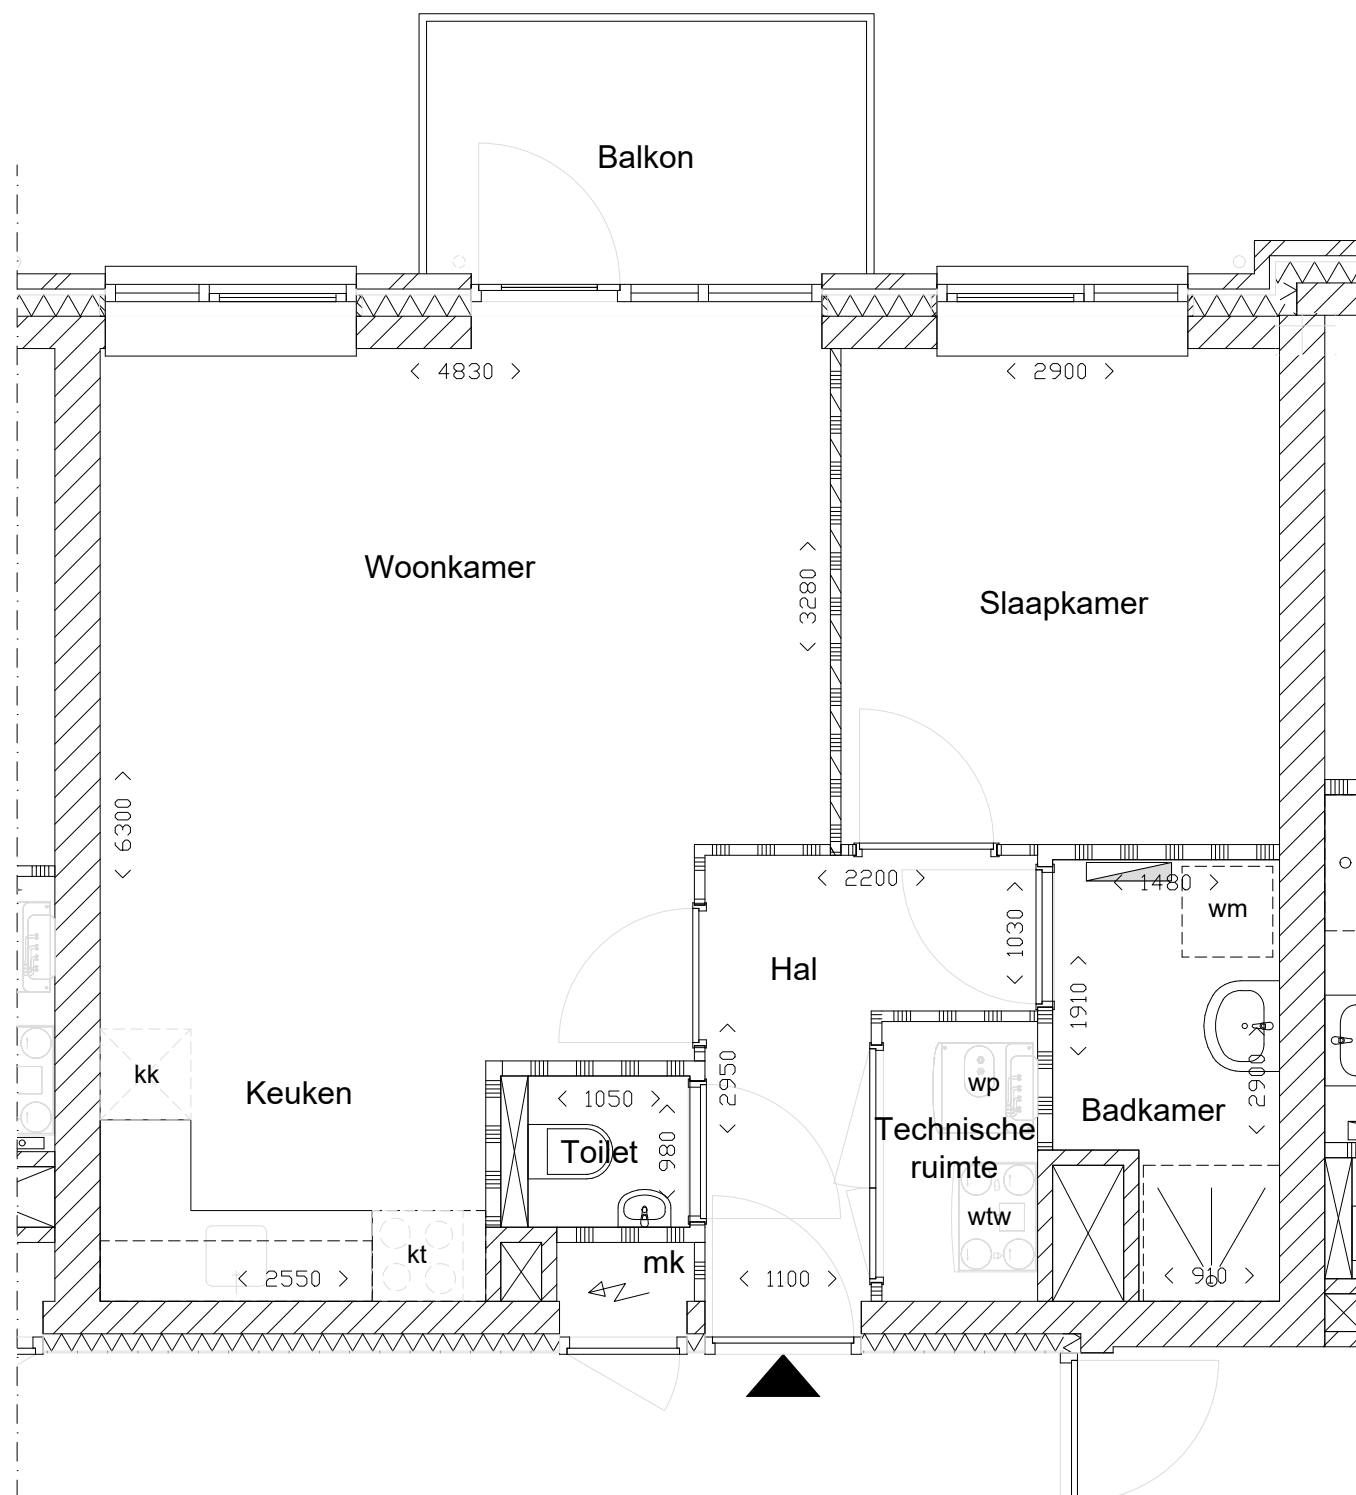

2e Verdieping

Legenda

- mk meterkast
- wp warmtepomp
- wtw ventilatie warmteterugwin unit
- kt opstelplek kooktoetsel
- kk opstelplek koelkast
- wm opstelplek wasmachine

Alle maten zijn aangegeven in millimeters
tenzij anders aangegeven
Aan deze tekening kunnen geen rechten
worden ontleend