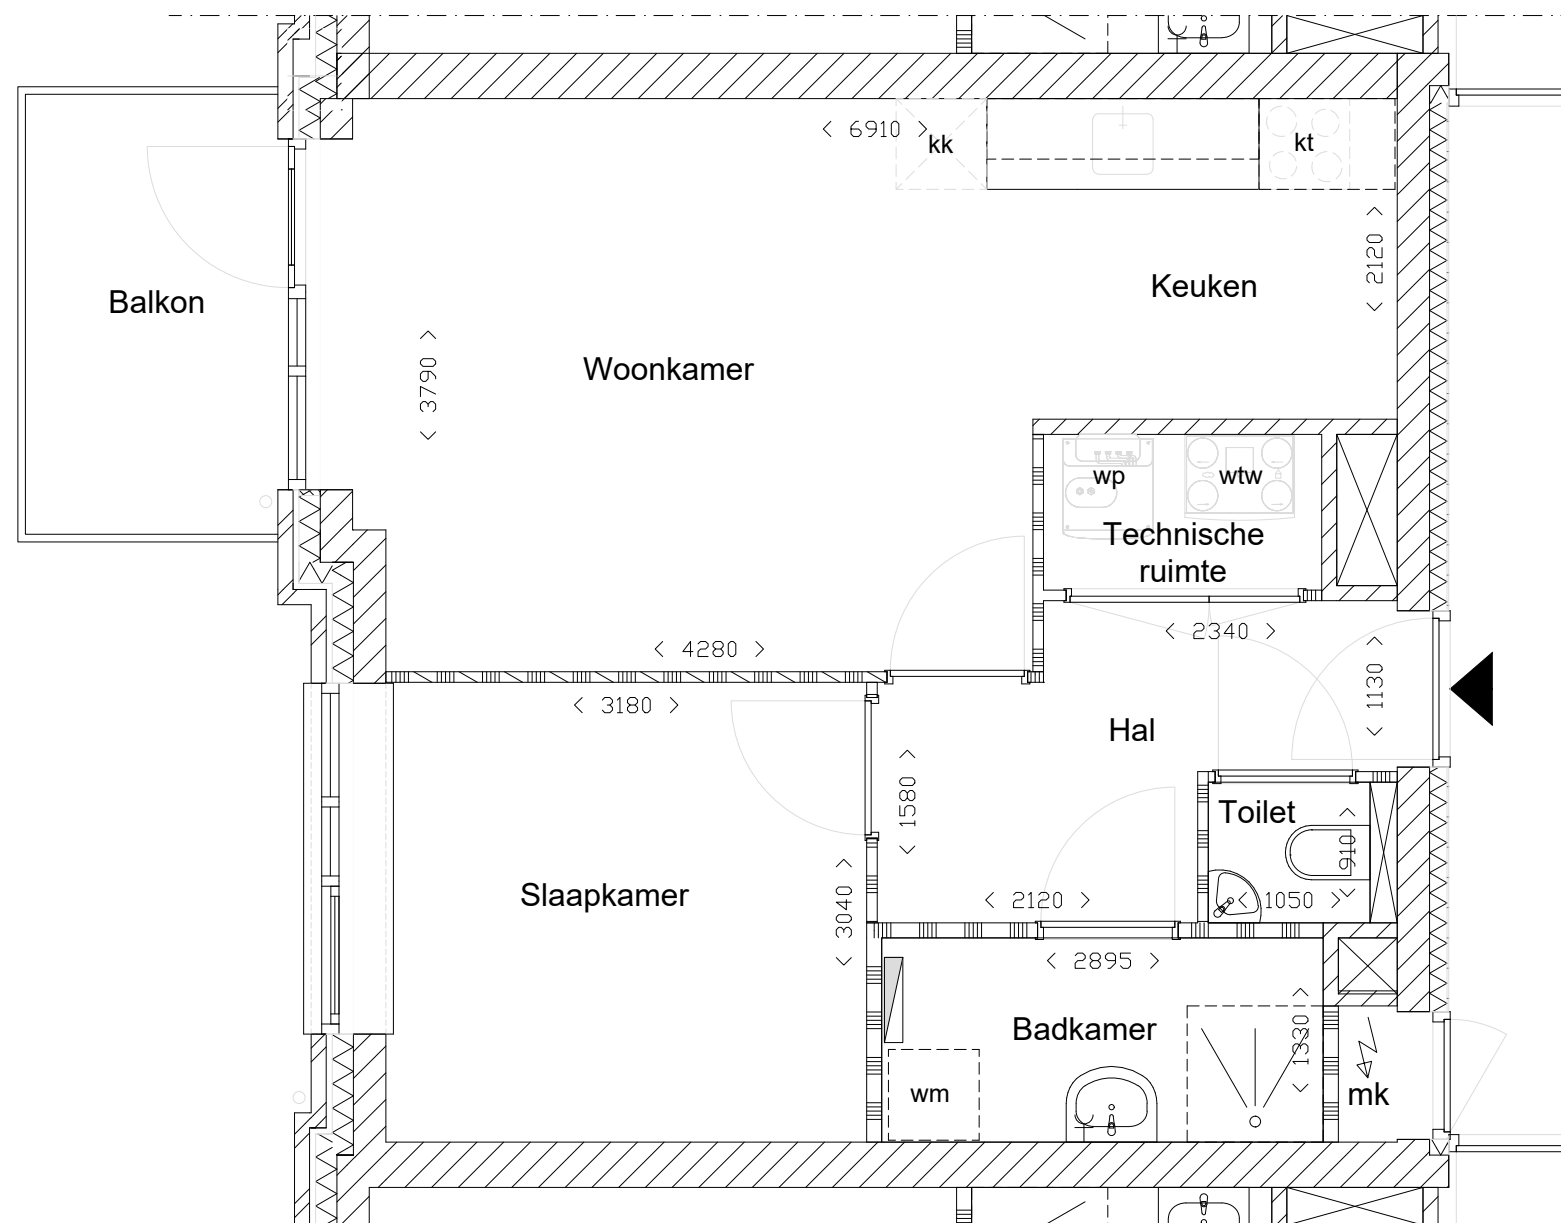

1e Verdieping

Legenda

- mk meterkast
- wp warmtepomp
- wtw ventilatie warmteterugwin unit
- kt opstelplek kooktoetsel
- kk opstelplek koelkast
- wm opstelplek wasmachine

Alle maten zijn aangegeven in millimeters
tenzij anders aangegeven
Aan deze tekening kunnen geen rechten
worden ontleend