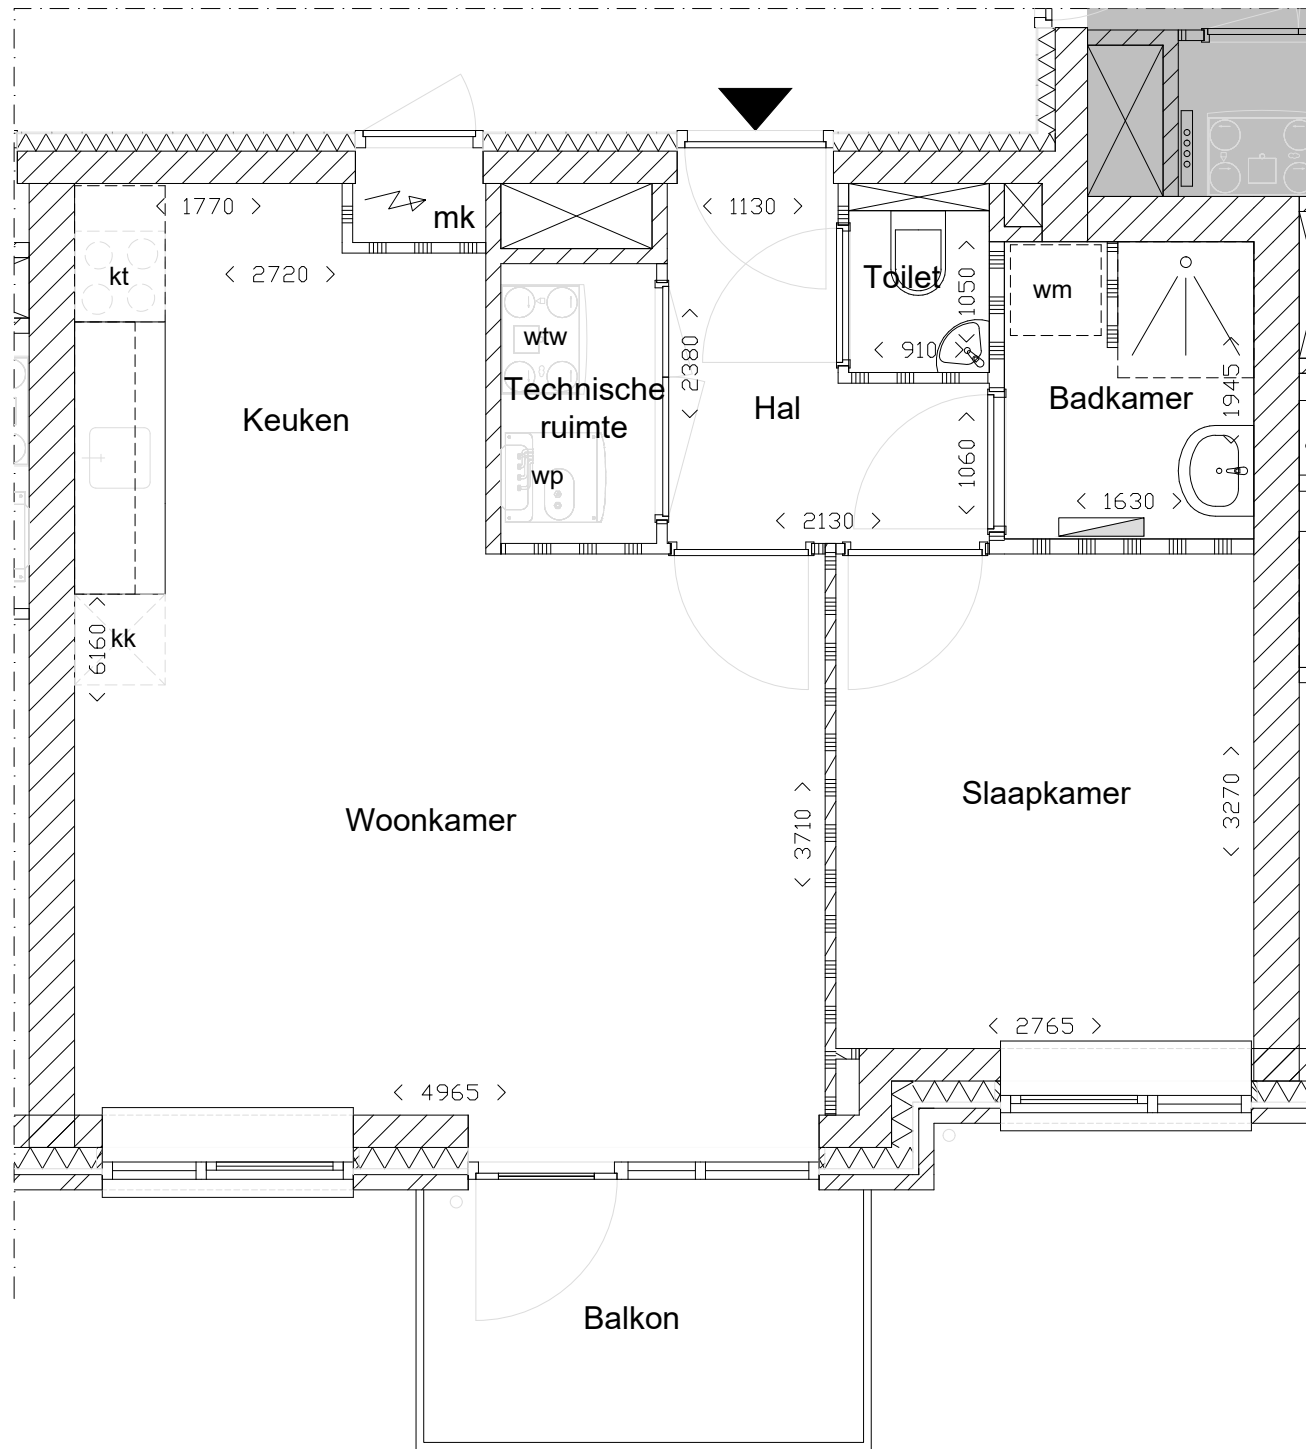

Begane grond

Alle maten zijn aangegeven in millimeters
 tenzij anders aangegeven
 Aan deze tekening kunnen geen rechten
 worden ontleend

Legenda

- mk meterkast
- wp warmtepomp
- wtw ventilatie warmteterugwin unit
- kt opstelplek kooktoetsel
- kk opstelplek koelkast
- wm opstelplek wasmachine

1e Verdieping

Alle maten zijn aangegeven in millimeters
 tenzij anders aangegeven
 Aan deze tekening kunnen geen rechten
 worden ontleend

Woudse Erven 22 app
 Spelteland 5, Barneveld

Legenda

- mk meterkast
- wp warmtepomp
- wtw ventilatie warmteterugwin unit
- kt opstelplek kooktoetsel
- kk opstelplek koelkast
- wm opstelplek wasmachine