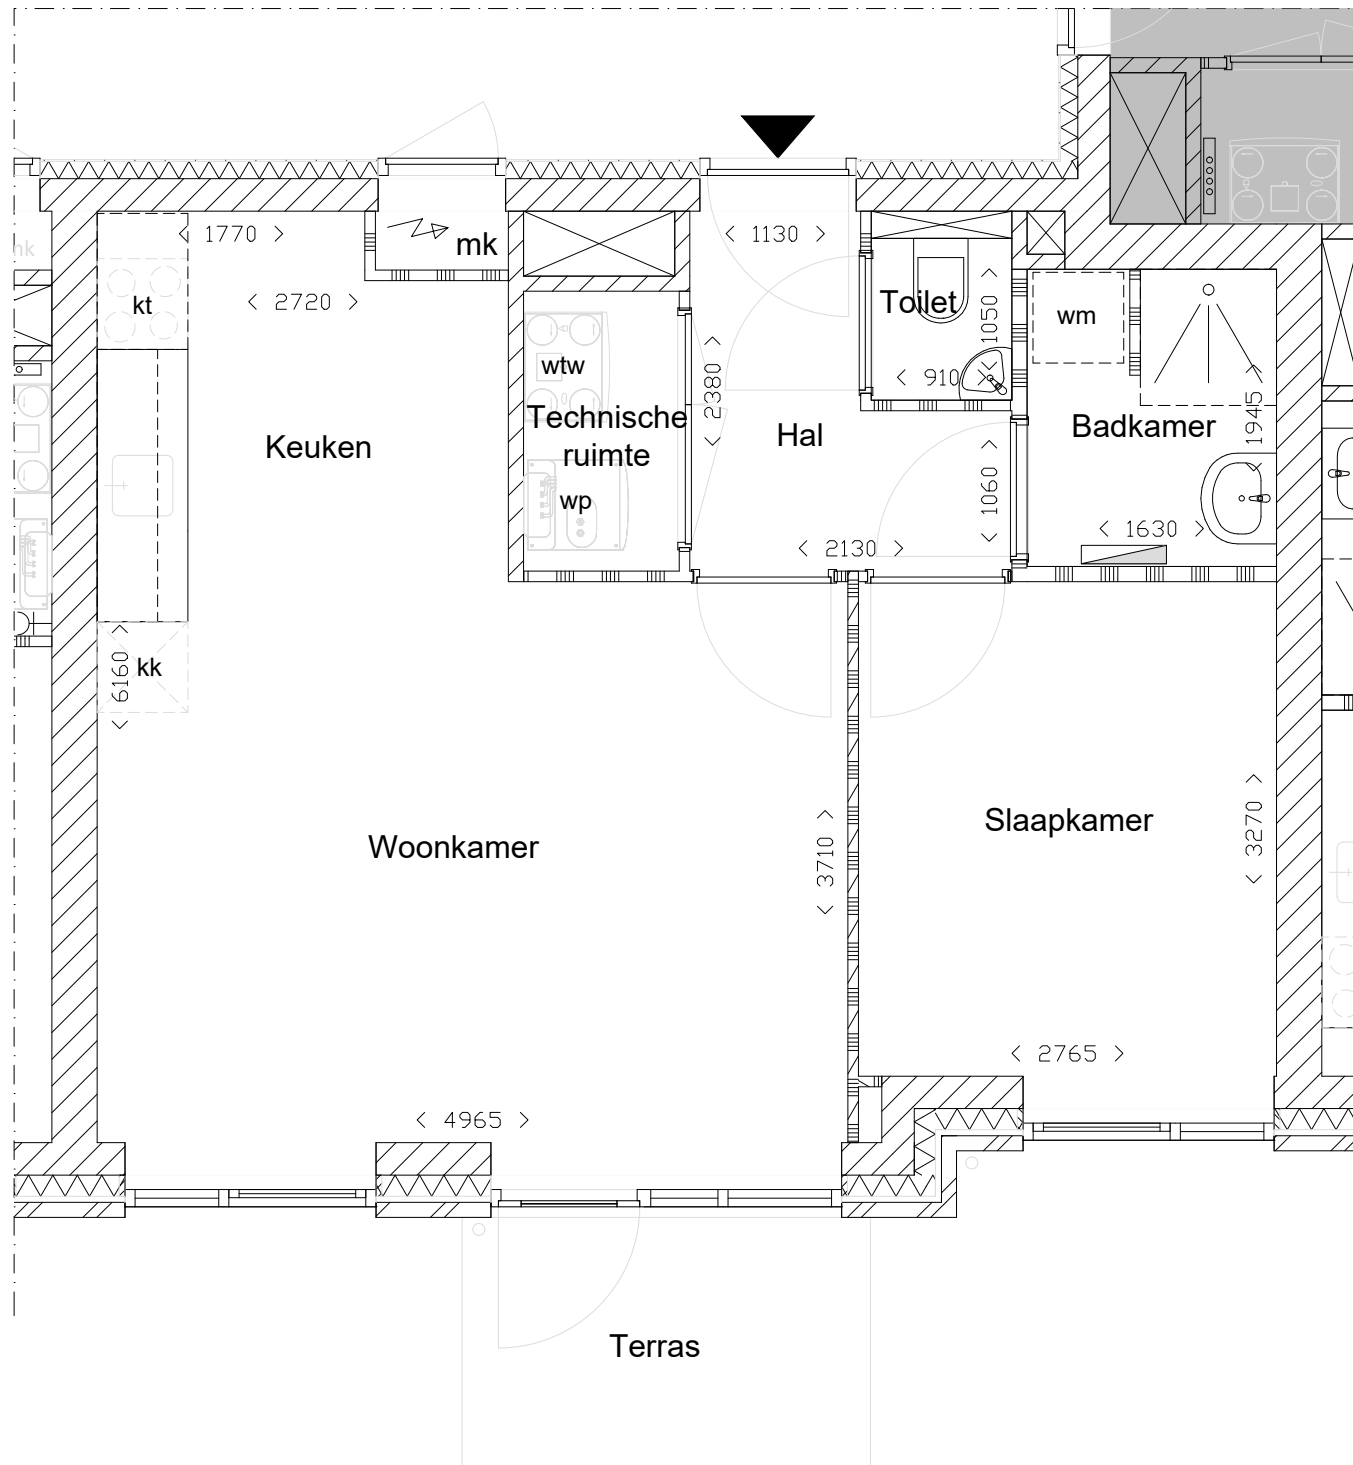

Begane grond

Legenda

- mk meterkast
- wp warmtepomp
- wtw ventilatie warmteterugwin unit
- kt opstelplek kooktoetsel
- kk opstelplek koelkast
- wm opstelplek wasmachine

Alle maten zijn aangegeven in millimeters
tenzij anders aangegeven
Aan deze tekening kunnen geen rechten
worden ontleend

Woudse Erven 22 app
Spelteland 2, Barneveld