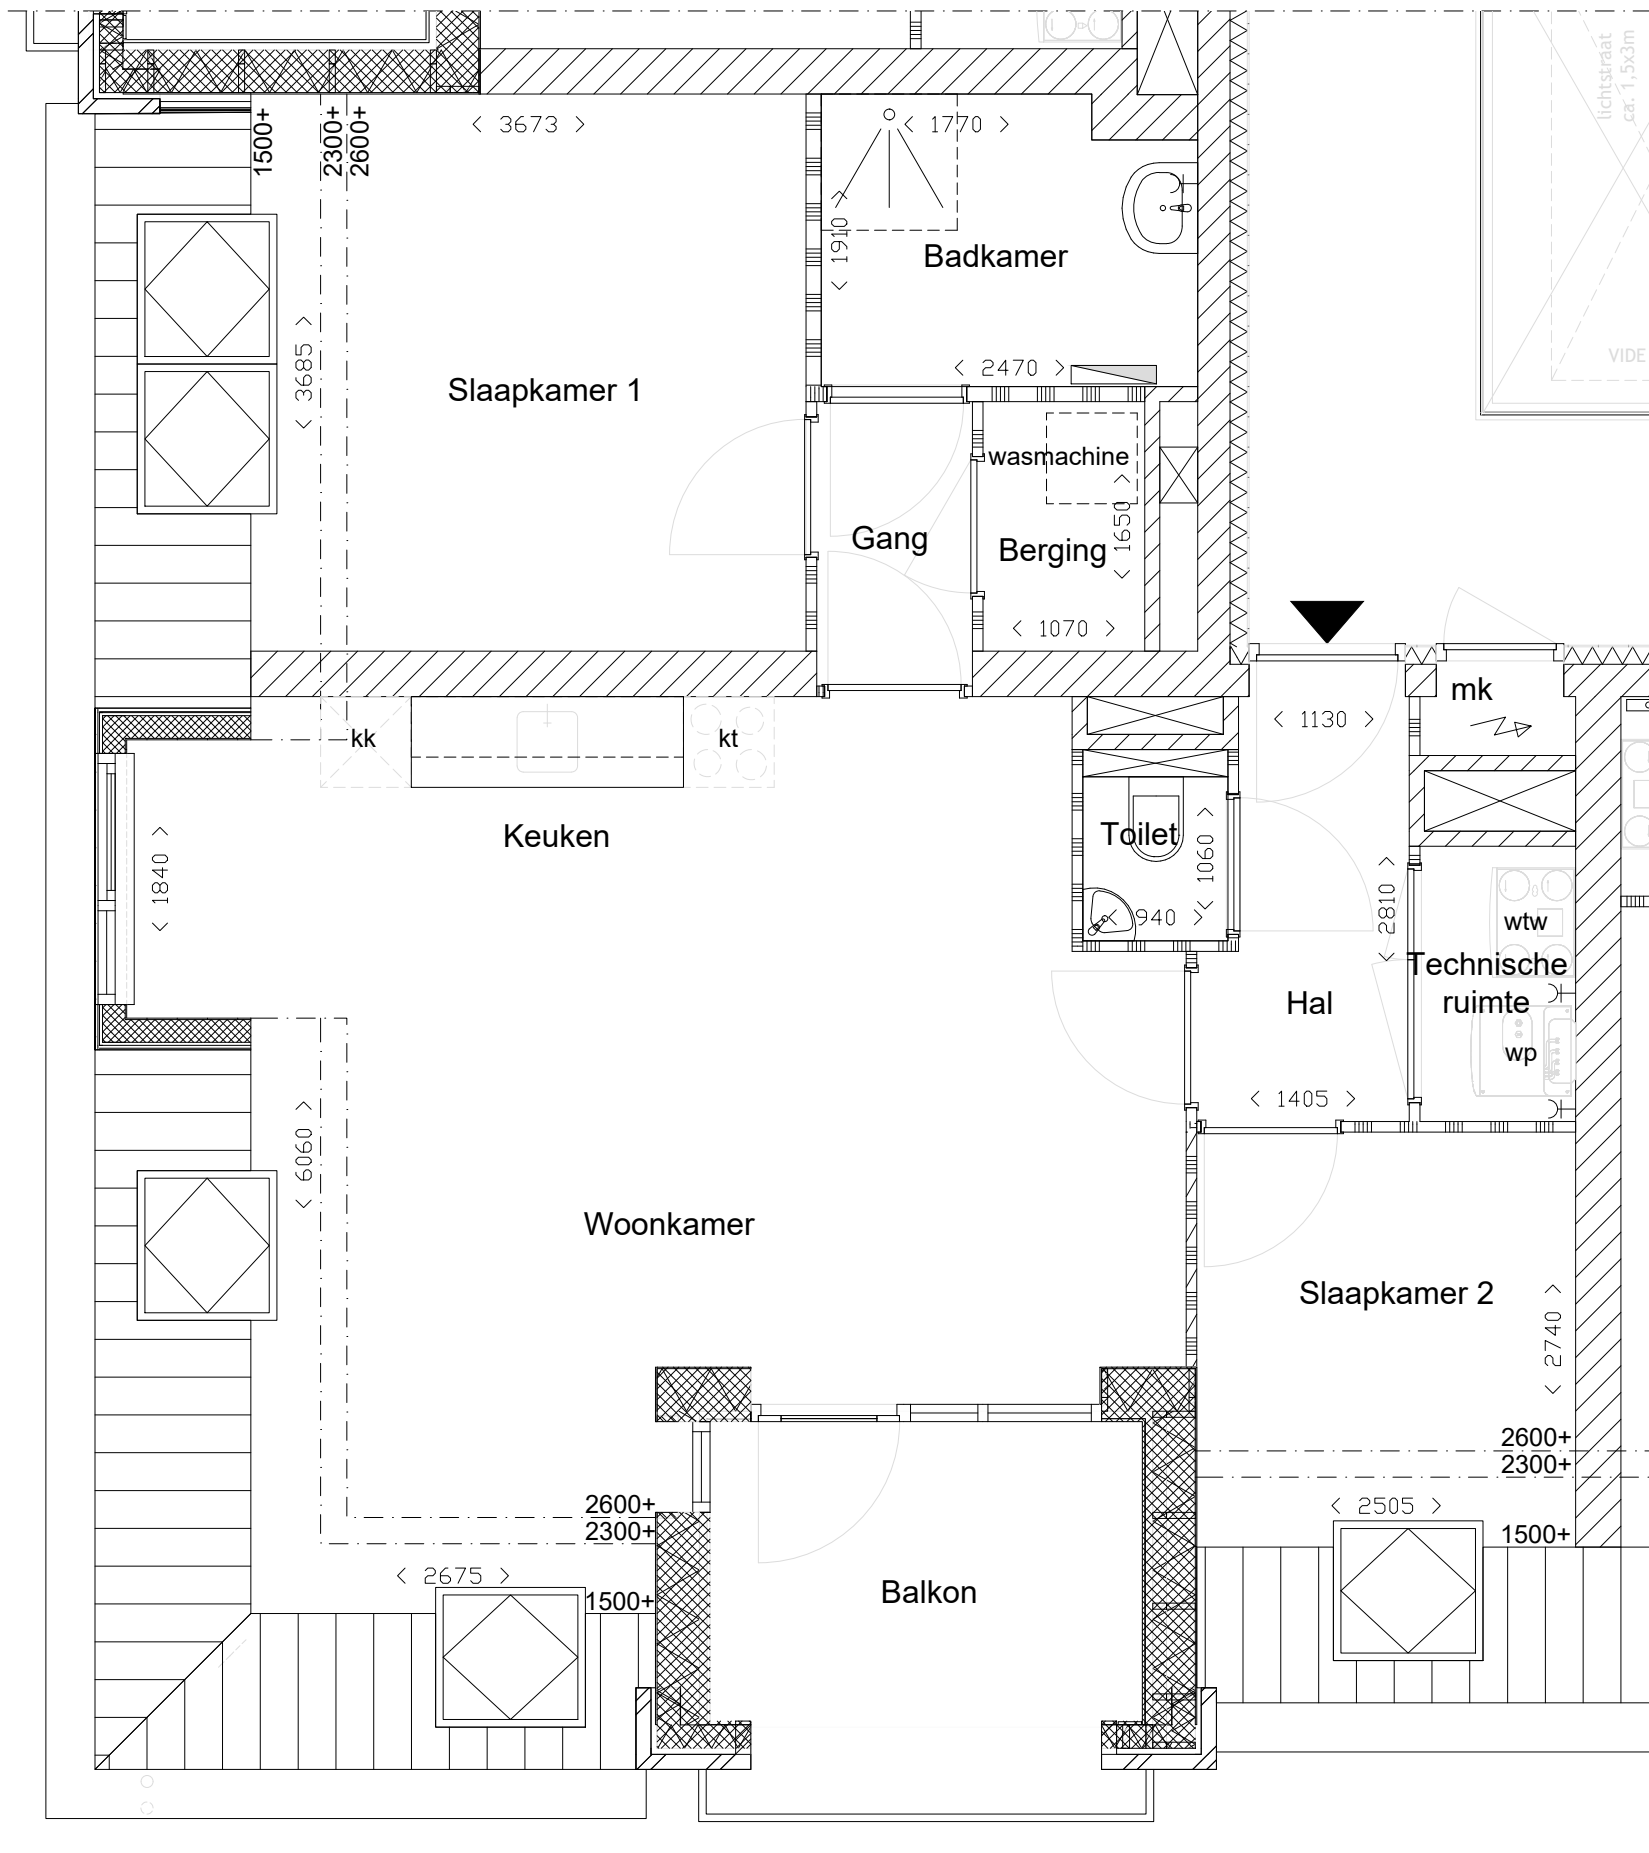

Legenda

- mk meterkast
- wp warmtepomp
- wtw ventilatie warmteterugwin unit
- kt opstelplek kooktoetsel
- kk opstelplek koelkast
- wm opstelplek wasmachine

3e Verdieping

Alle maten zijn aangegeven in millimeters
tenzij anders aangegeven
Aan deze tekening kunnen geen rechten
worden ontleend

Woudse Erven 22 app
Spelteland 21, Barneveld