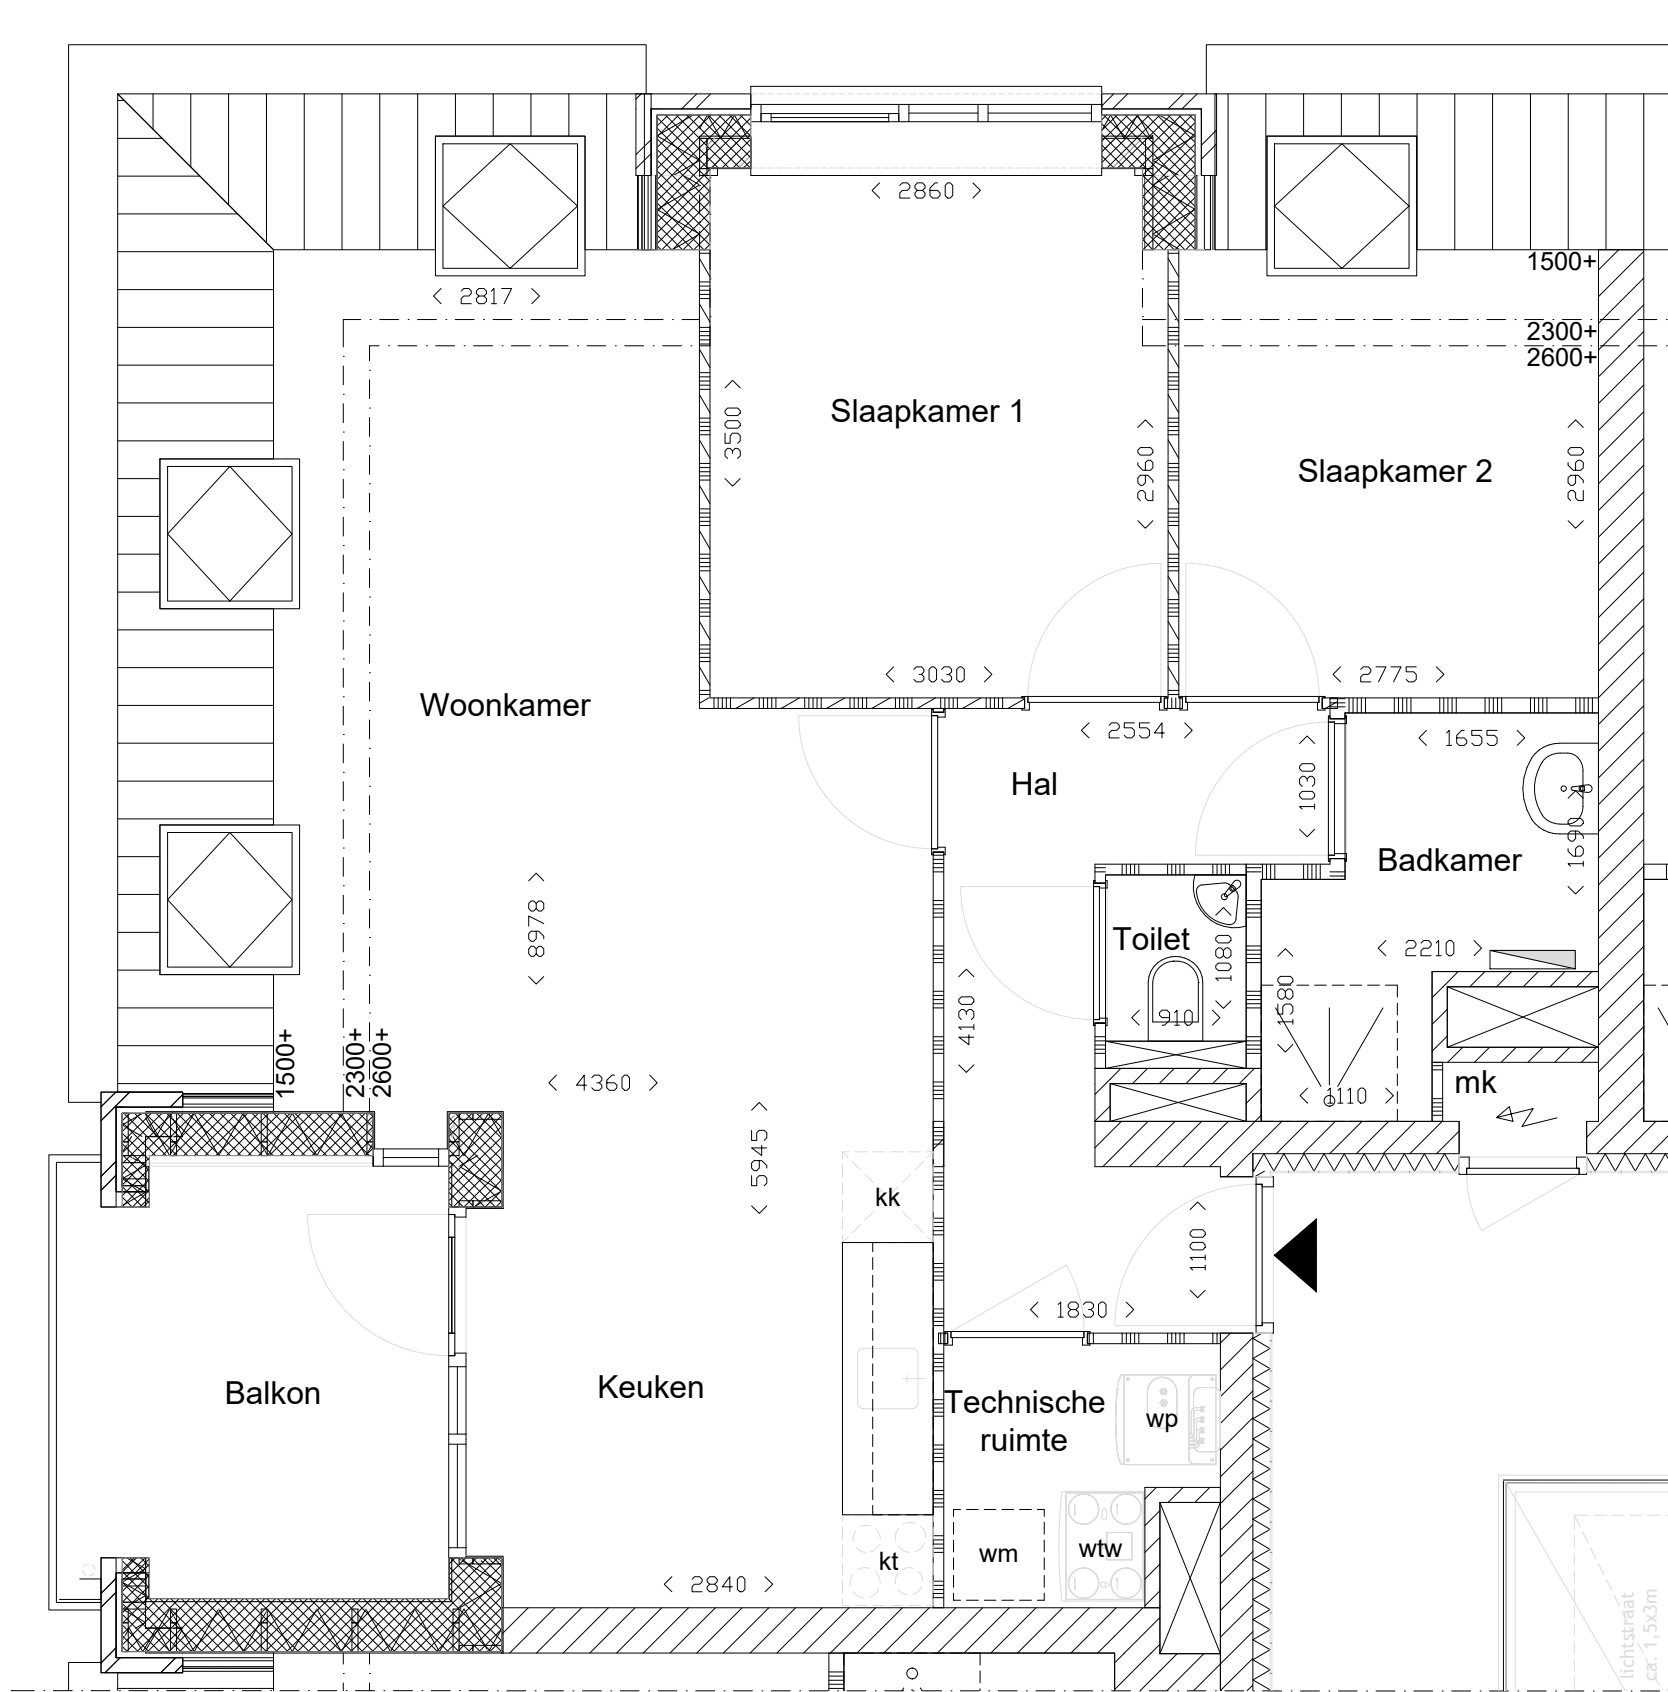

Alle maten zijn aangegeven in millimeters
 tenzij anders aangegeven
 Aan deze tekening kunnen geen rechten
 worden ontleend

Woudse Erven 22 app
 Spelteland 21, Barneveld

Legenda

- mk meterkast
- wp warmtepomp
- wtw ventilatie warmteterugwin unit
- kt opstelplek kooktoetsel
- kk opstelplek koelkast
- wm opstelplek wasmachine