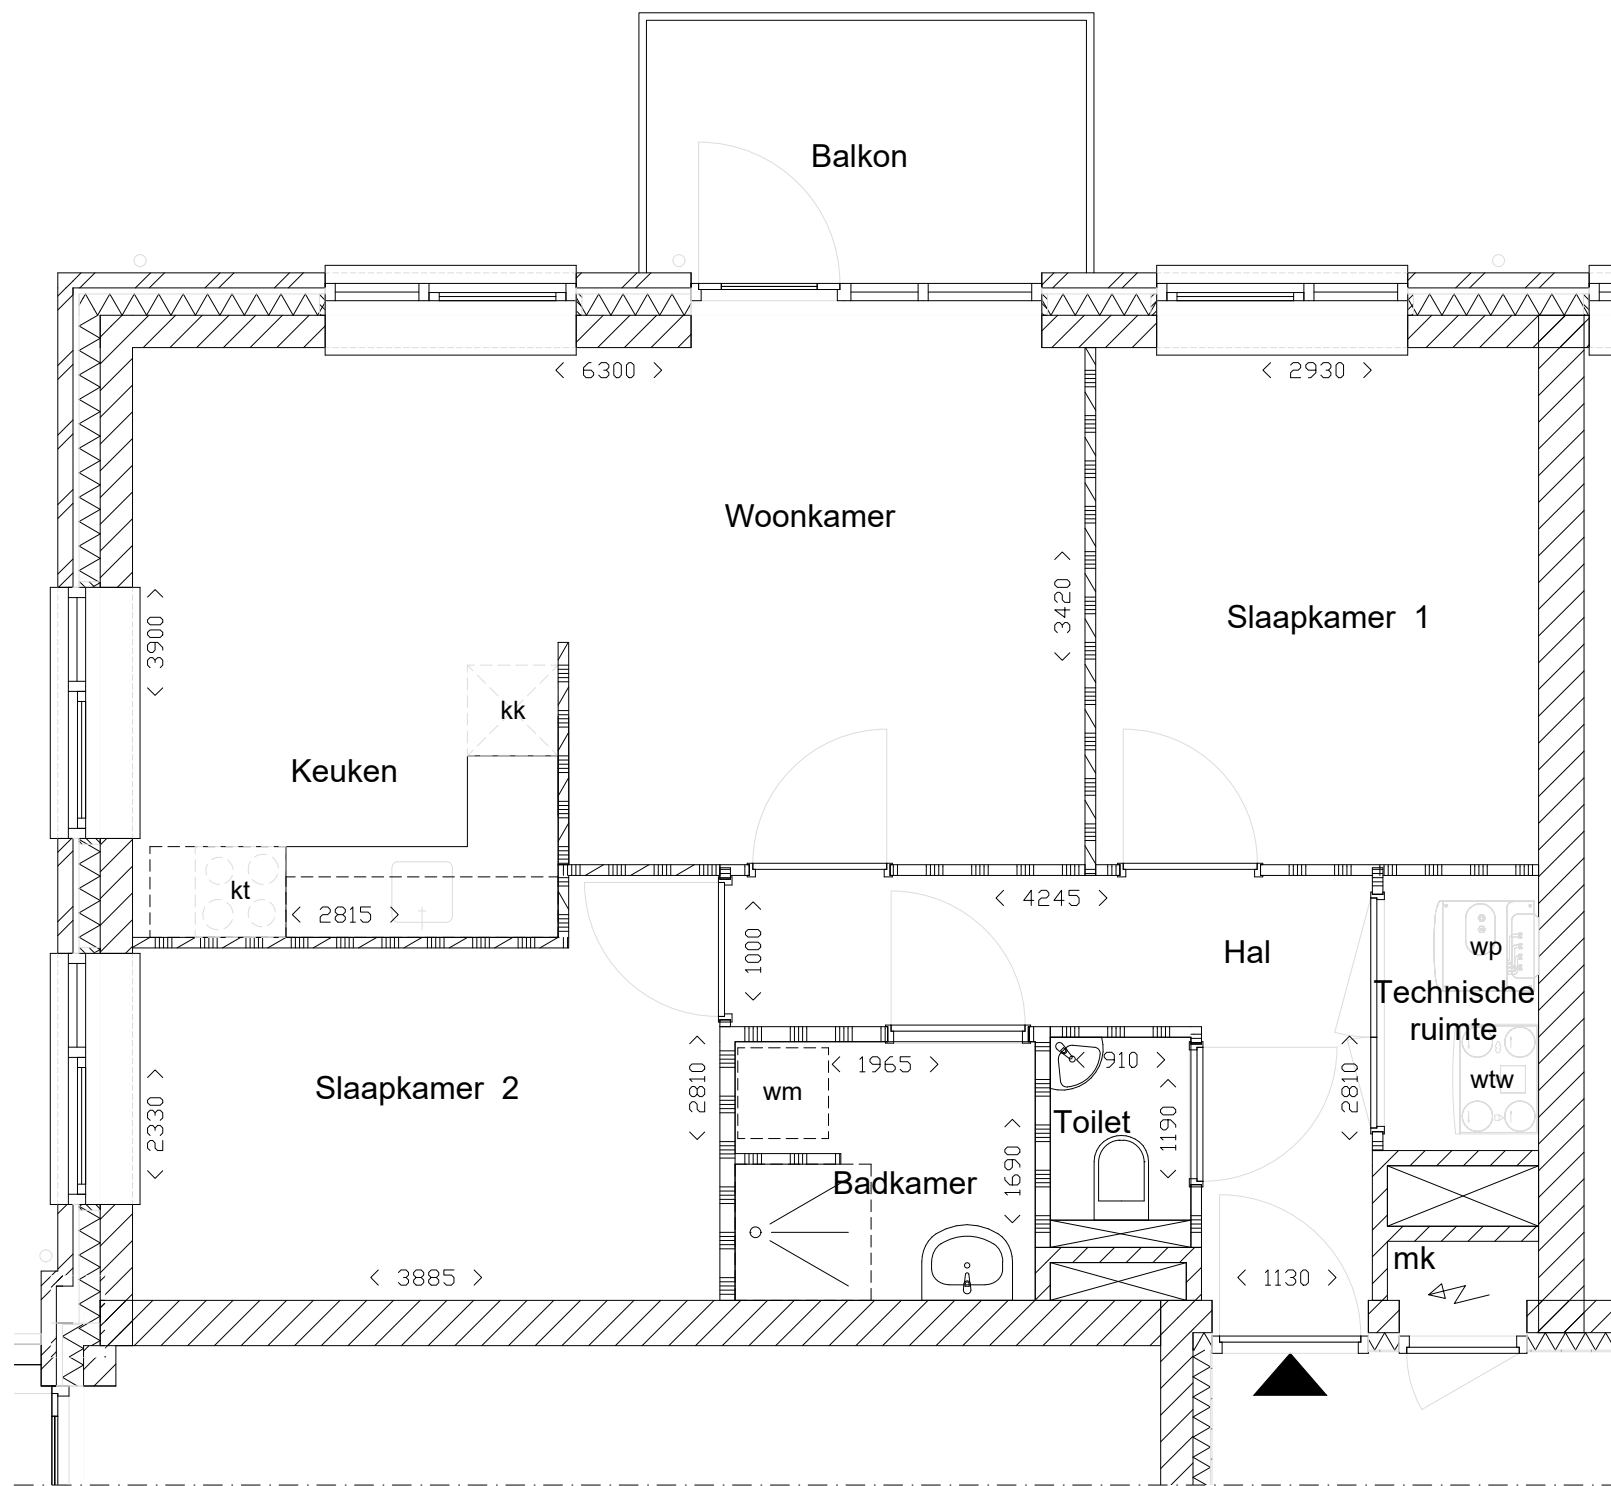

1e Verdieping

Legenda

- mk meterkast
- wp warmtepomp
- wtw ventilatie warmteterugwin unit
- kt opstelplek kooktoetsel
- kk opstelplek koelkast
- wm opstelplek wasmachine

Alle maten zijn aangegeven in millimeters
tenzij anders aangegeven
Aan deze tekening kunnen geen rechten
worden ontleend

Woudse Erven 22 app
Spelteland 10, Barneveld