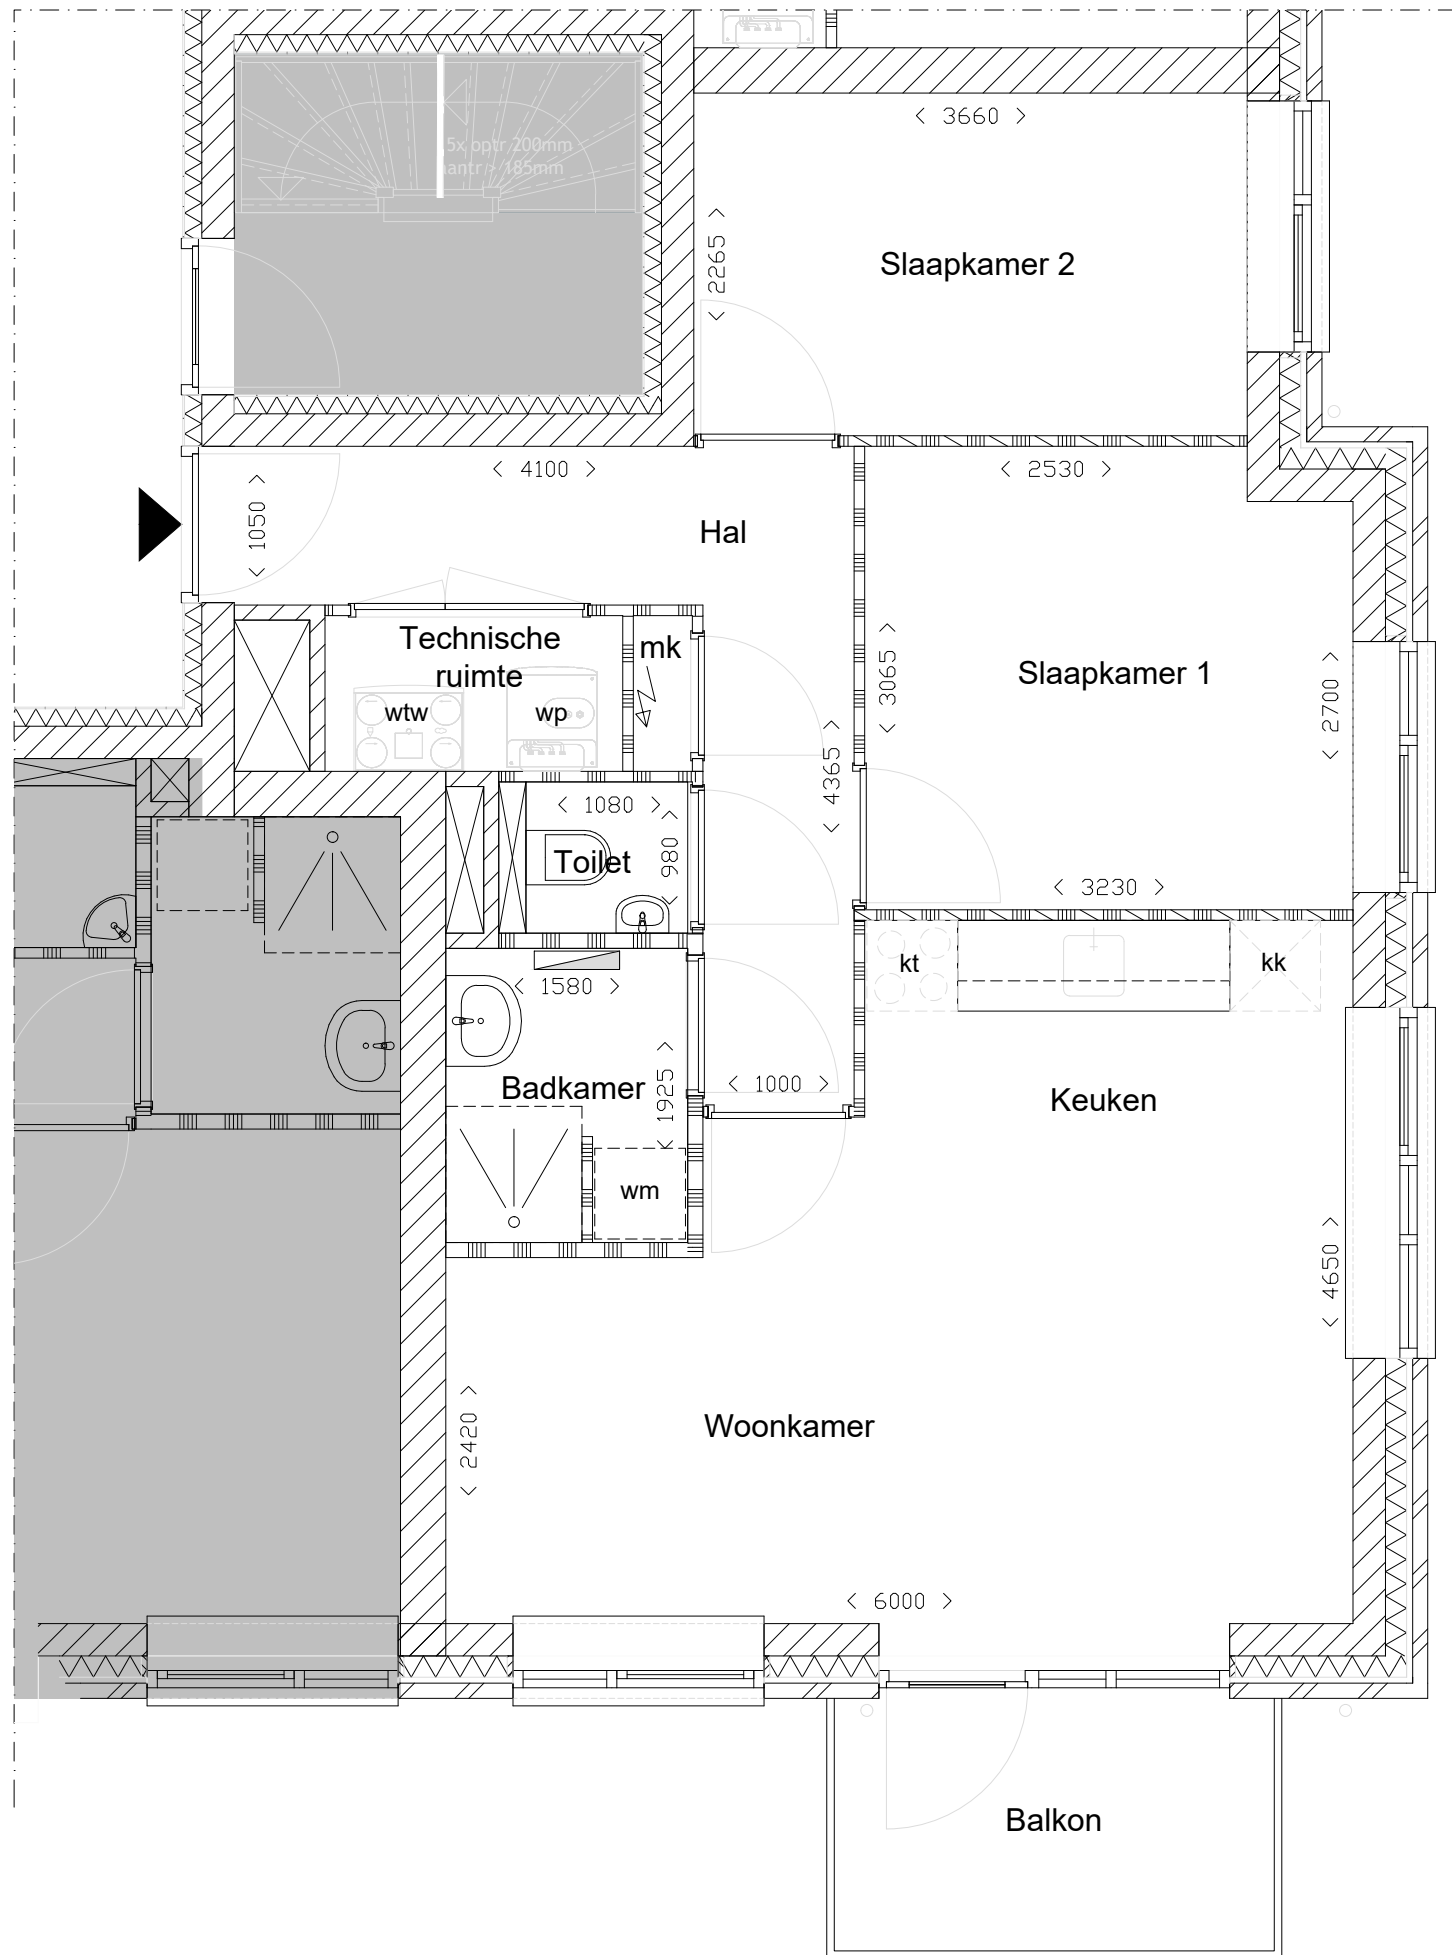

Legenda

- mk meterkast
- wp warmtepomp
- wtw ventilatie warmteterugwin unit
- kt opstelplek kooktoetsel
- kk opstelplek koelkast
- wm opstelplek wasmachine

Begane grond

Alle maten zijn aangegeven in millimeters
 tenzij anders aangegeven
 Aan deze tekening kunnen geen rechten
 worden ontleend

Woudse Erven 22 app
 Spelteland 3, Barneveld

Legenda

- mk meterkast
- wp warmtepomp
- wtw ventilatie warmteterugwin unit
- kt opstelplek kooktoetsel
- kk opstelplek koelkast
- wm opstelplek wasmachine

Alle maten zijn aangegeven in millimeters
tenzij anders aangegeven
Aan deze tekening kunnen geen rechten
worden ontleend

Legenda

- mk meterkast
- wp warmtepomp
- wtw ventilatie warmteterugwin unit
- kt opstelvek kooktoetsel
- kk opstelvek koelkast
- wm opstelvek wasmachine

1e Verdieping

Alle maten zijn aangegeven in millimeters
 tenzij anders aangegeven
 Aan deze tekening kunnen geen rechten
 worden ontleend