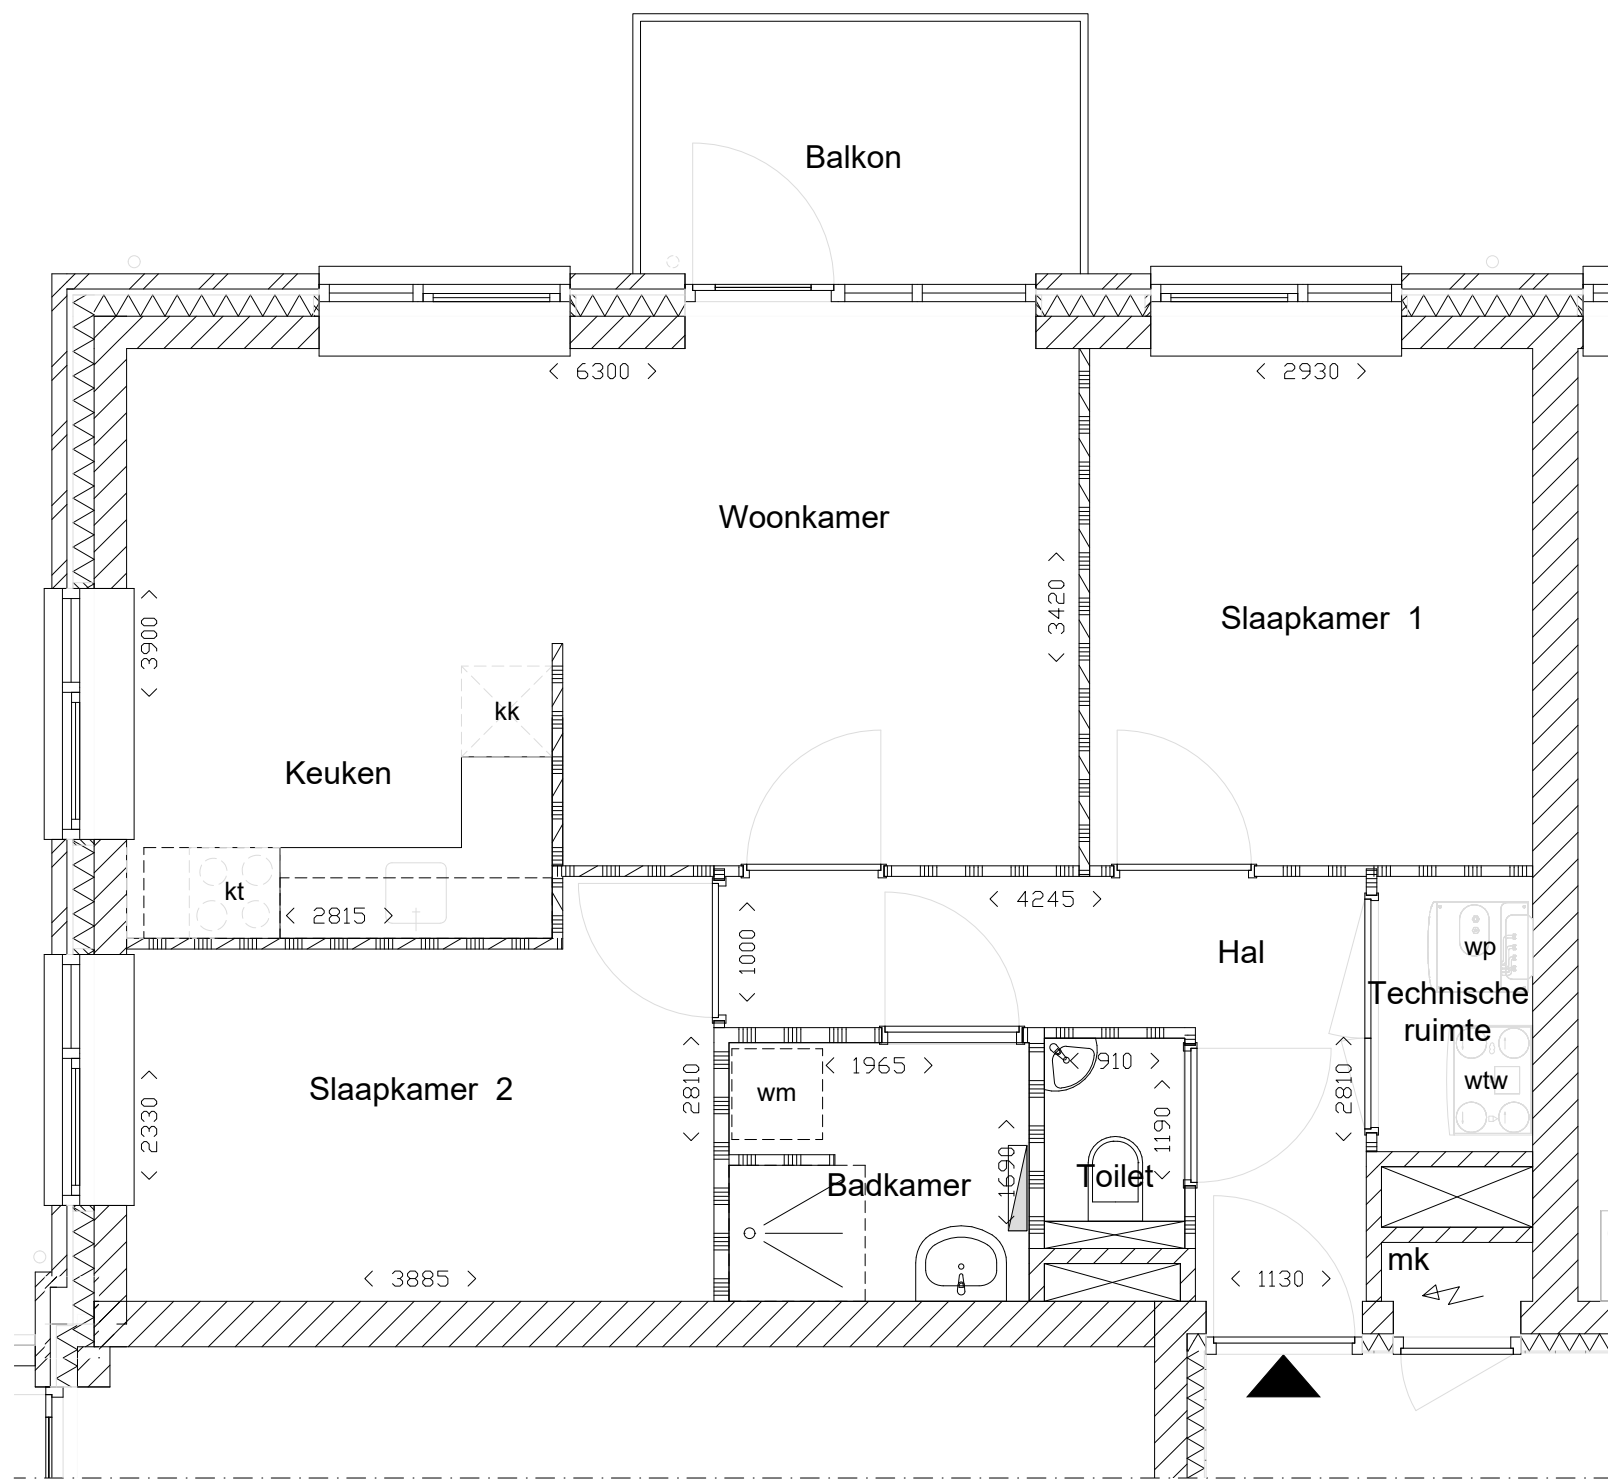

2e Verdieping

Legenda

- mk meterkast
- wp warmtepomp
- wtw ventilatie warmteterugwin unit
- kt opstelplek kooktoetsel
- kk opstelplek koelkast
- wm opstelplek wasmachine

Alle maten zijn aangegeven in millimeters
tenzij anders aangegeven
Aan deze tekening kunnen geen rechten
worden ontleend

Woudse Erven 22 app
Spelteland 17, Barneveld