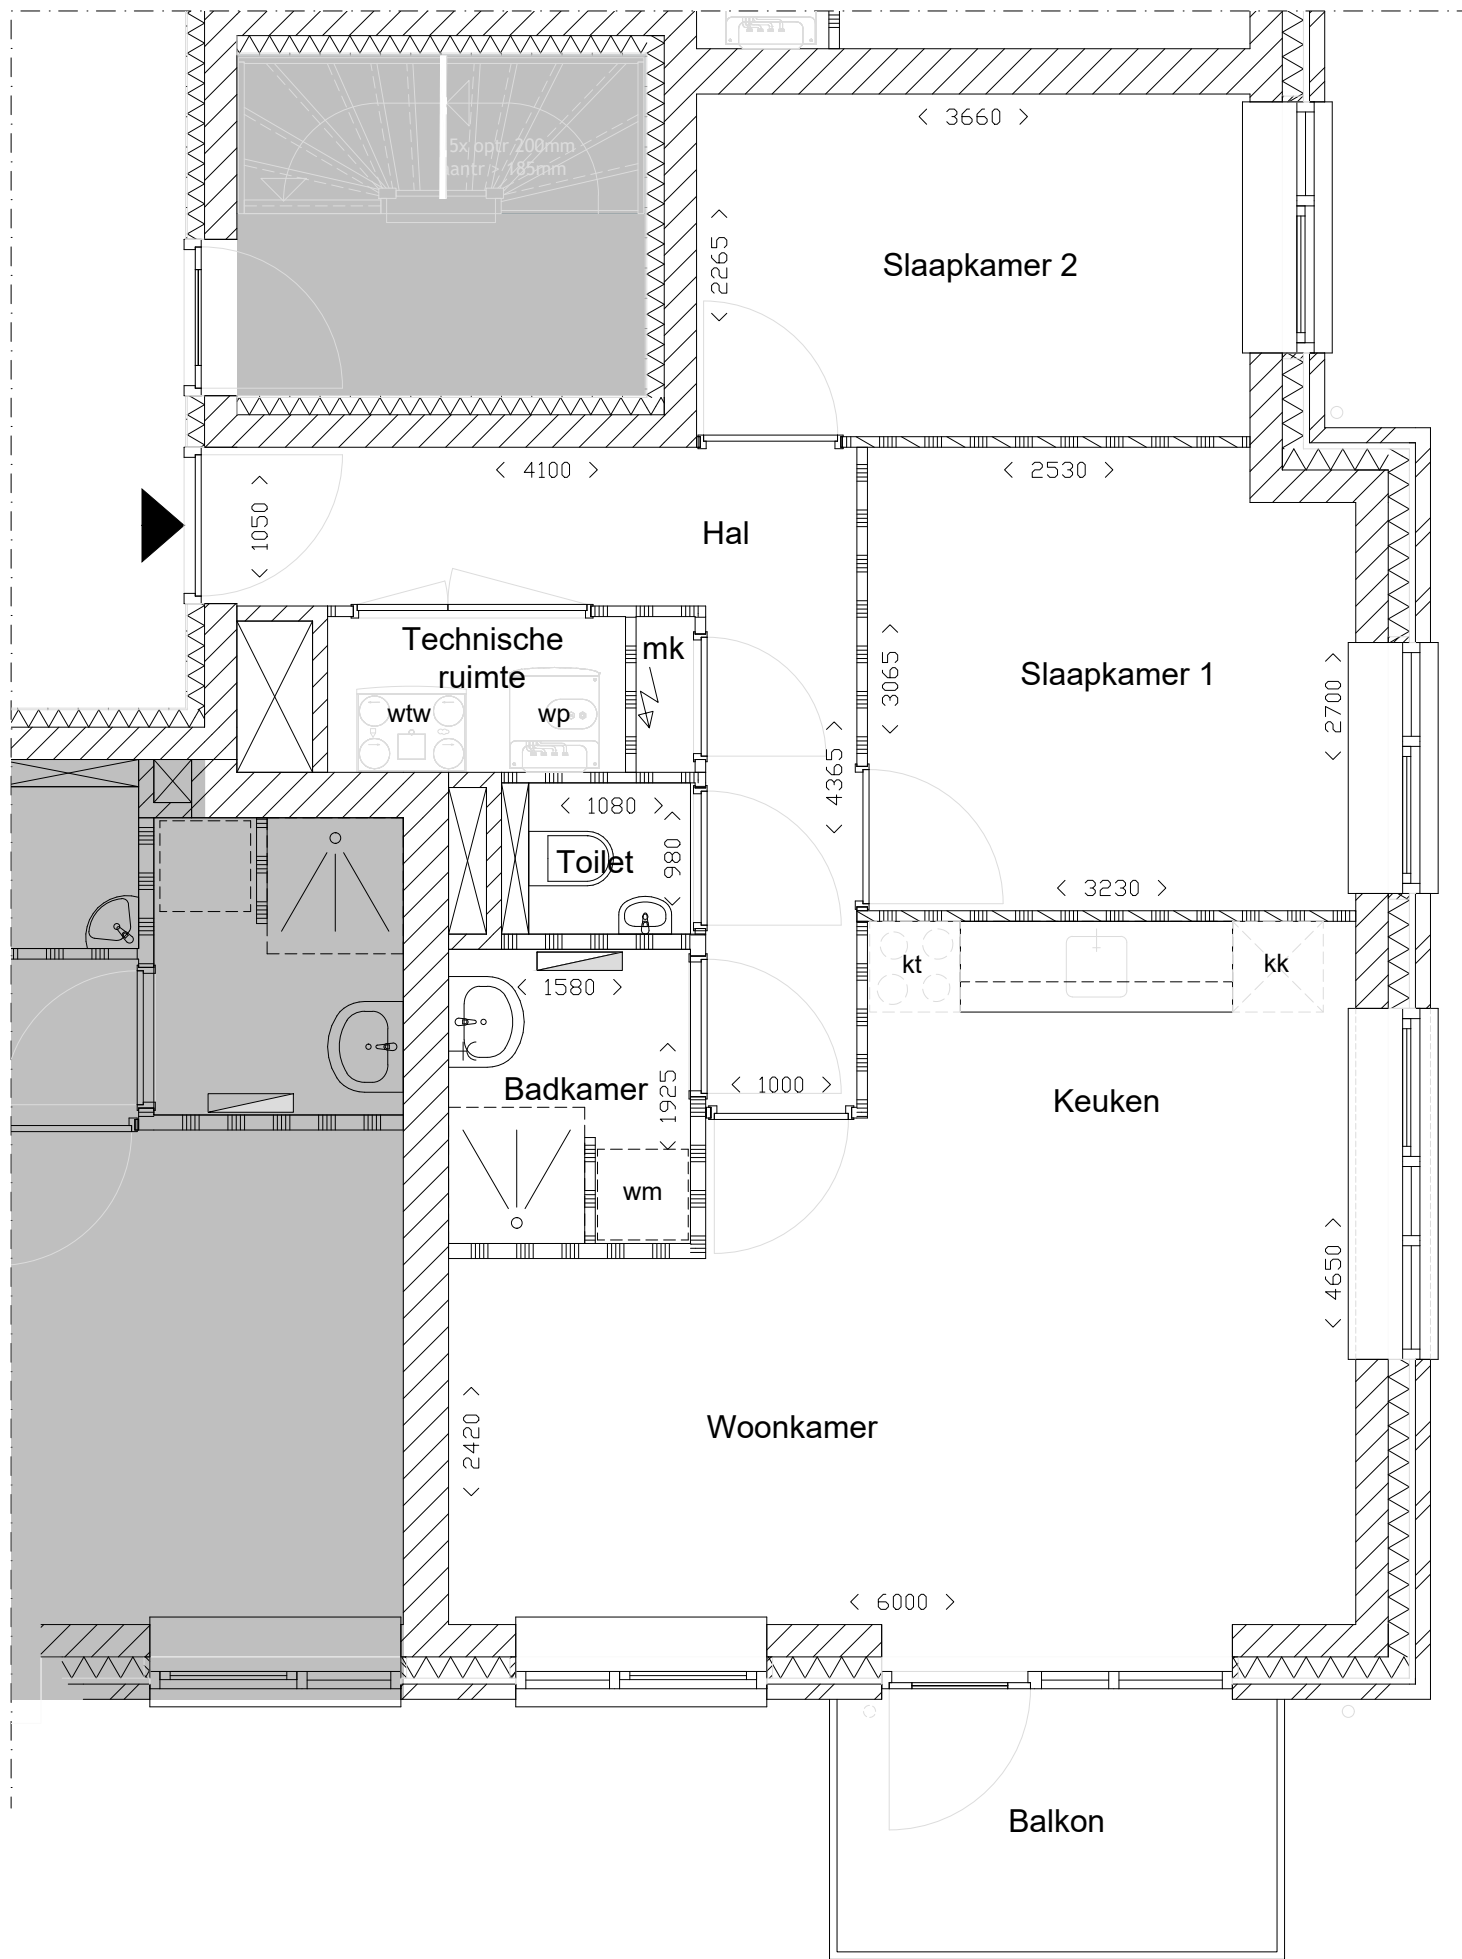

Legenda

- mk meterkast
- wp warmtepomp
- wtw ventilatie warmteterugwin unit
- kt opstelvek kooktoetsel
- kk opstelvek koelkast
- wm opstelvek wasmachine

1e Verdieping

Alle maten zijn aangegeven in millimeters
 tenzij anders aangegeven
 Aan deze tekening kunnen geen rechten
 worden ontleend

Alle maten zijn aangegeven in millimeters
 tenzij anders aangegeven
 Aan deze tekening kunnen geen rechten
 worden ontleend

Woudse Erven 22 app
 Spelteland 10, Barneveld

Legenda

- mk meterkast
- wp warmtepomp
- wtw ventilatie warmteterugwin unit
- kt opstelvek kooktoetsel
- kk opstelvek koelkast
- wm opstelvek wasmachine