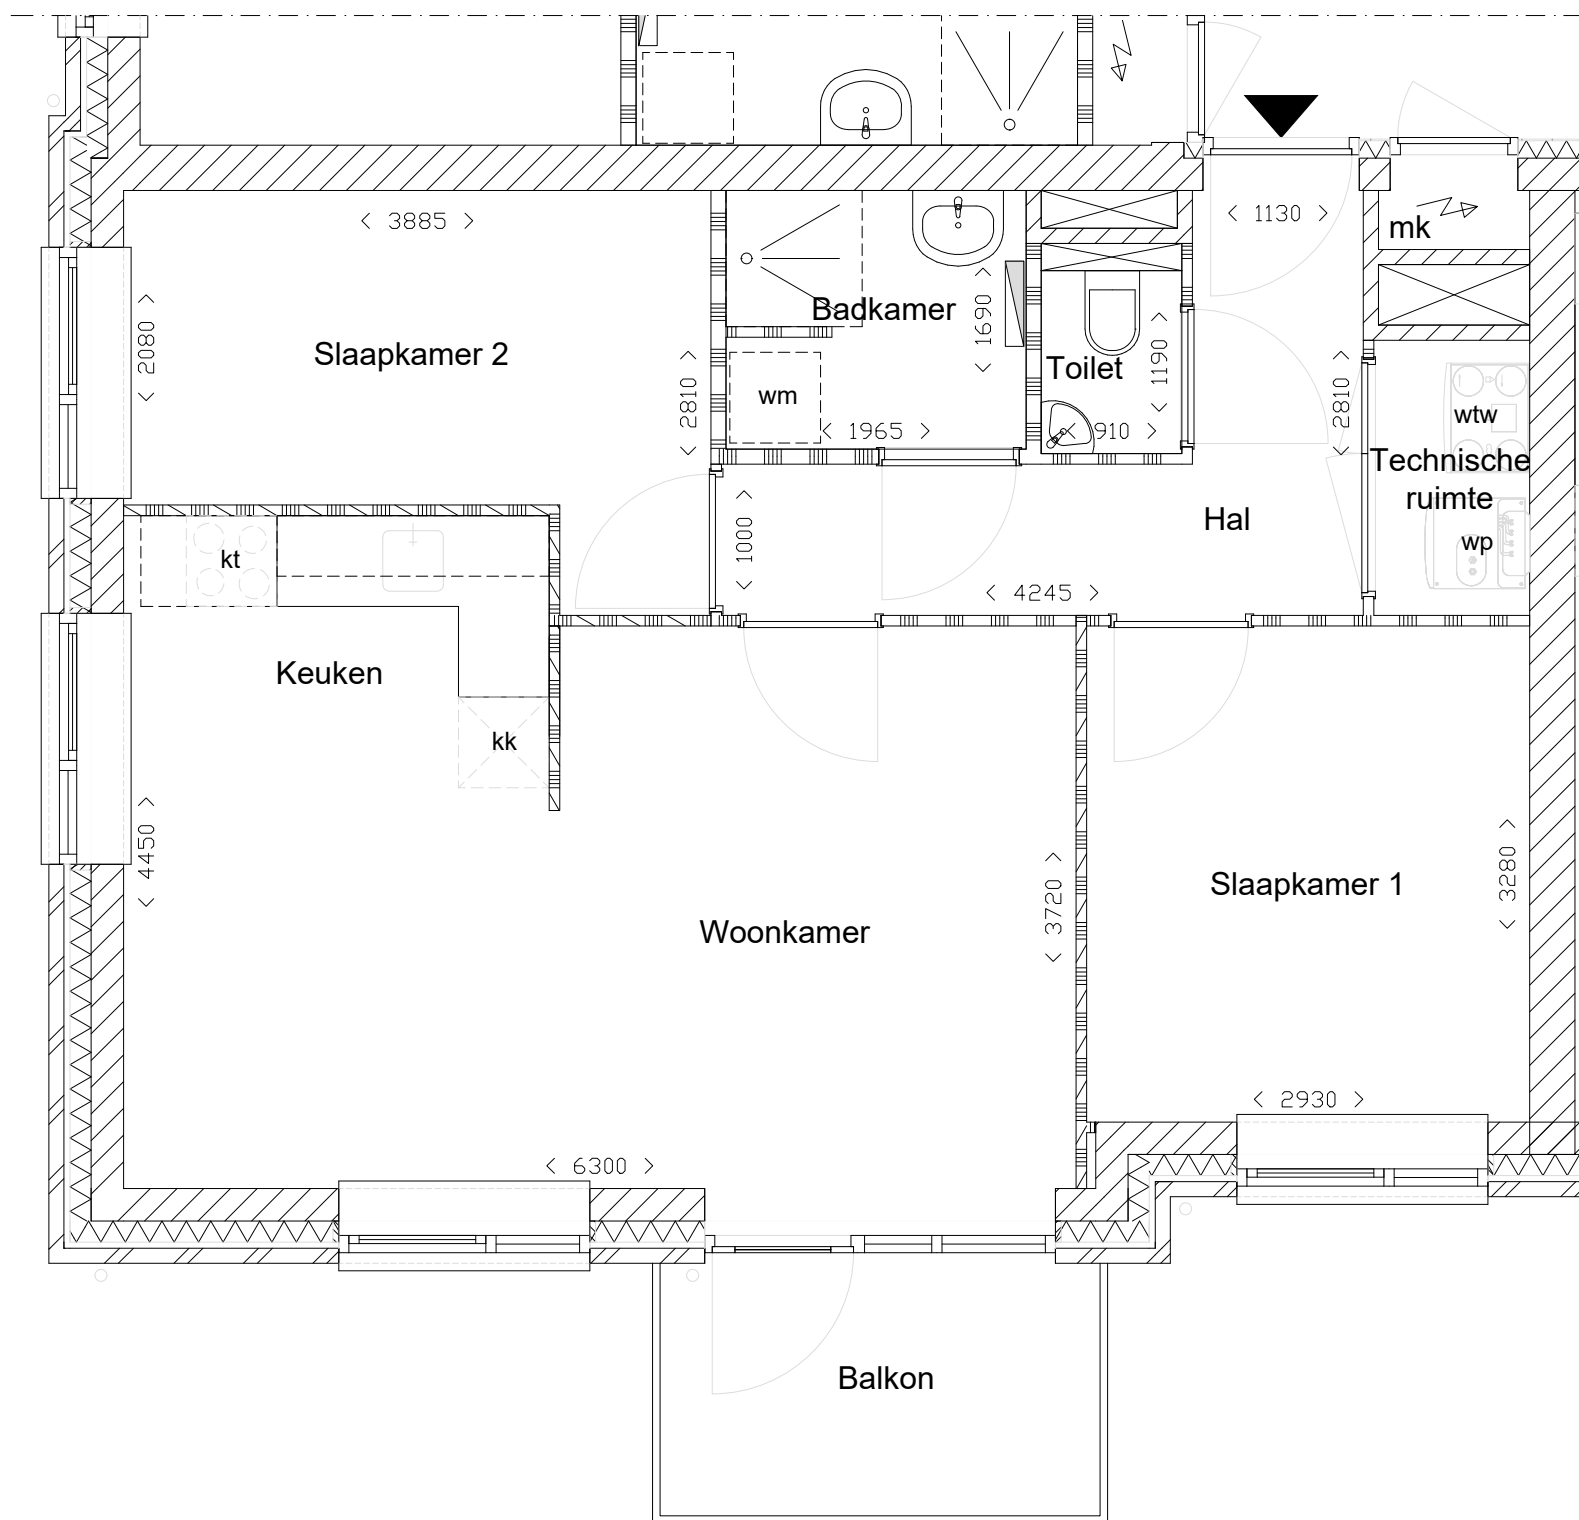

Legenda

- mk meterkast
- wp warmtepomp
- wtw ventilatie warmteterugwin unit
- kt opstelplek kooktoetsel
- kk opstelplek koelkast
- wm opstelplek wasmachine

Begane grond

Alle maten zijn aangegeven in millimeters
 tenzij anders aangegeven
 Aan deze tekening kunnen geen rechten
 worden ontleend

Woudse Erven 22 app
 Spelteland 3, Barneveld

Legenda

- mk meterkast
- wp warmtepomp
- wtw ventilatie warmteterugwin unit
- kt opstelplek kooktoetsel
- kk opstelplek koelkast
- wm opstelplek wasmachine

Alle maten zijn aangegeven in millimeters
tenzij anders aangegeven
Aan deze tekening kunnen geen rechten
worden ontleend

Legenda

- mk meterkast
- wp warmtepomp
- wtw ventilatie warmteterugwin unit
- kt opstelvek kooktoetsel
- kk opstelvek koelkast
- wm opstelvek wasmachine

1e Verdieping

Alle maten zijn aangegeven in millimeters
 tenzij anders aangegeven
 Aan deze tekening kunnen geen rechten
 worden ontleend