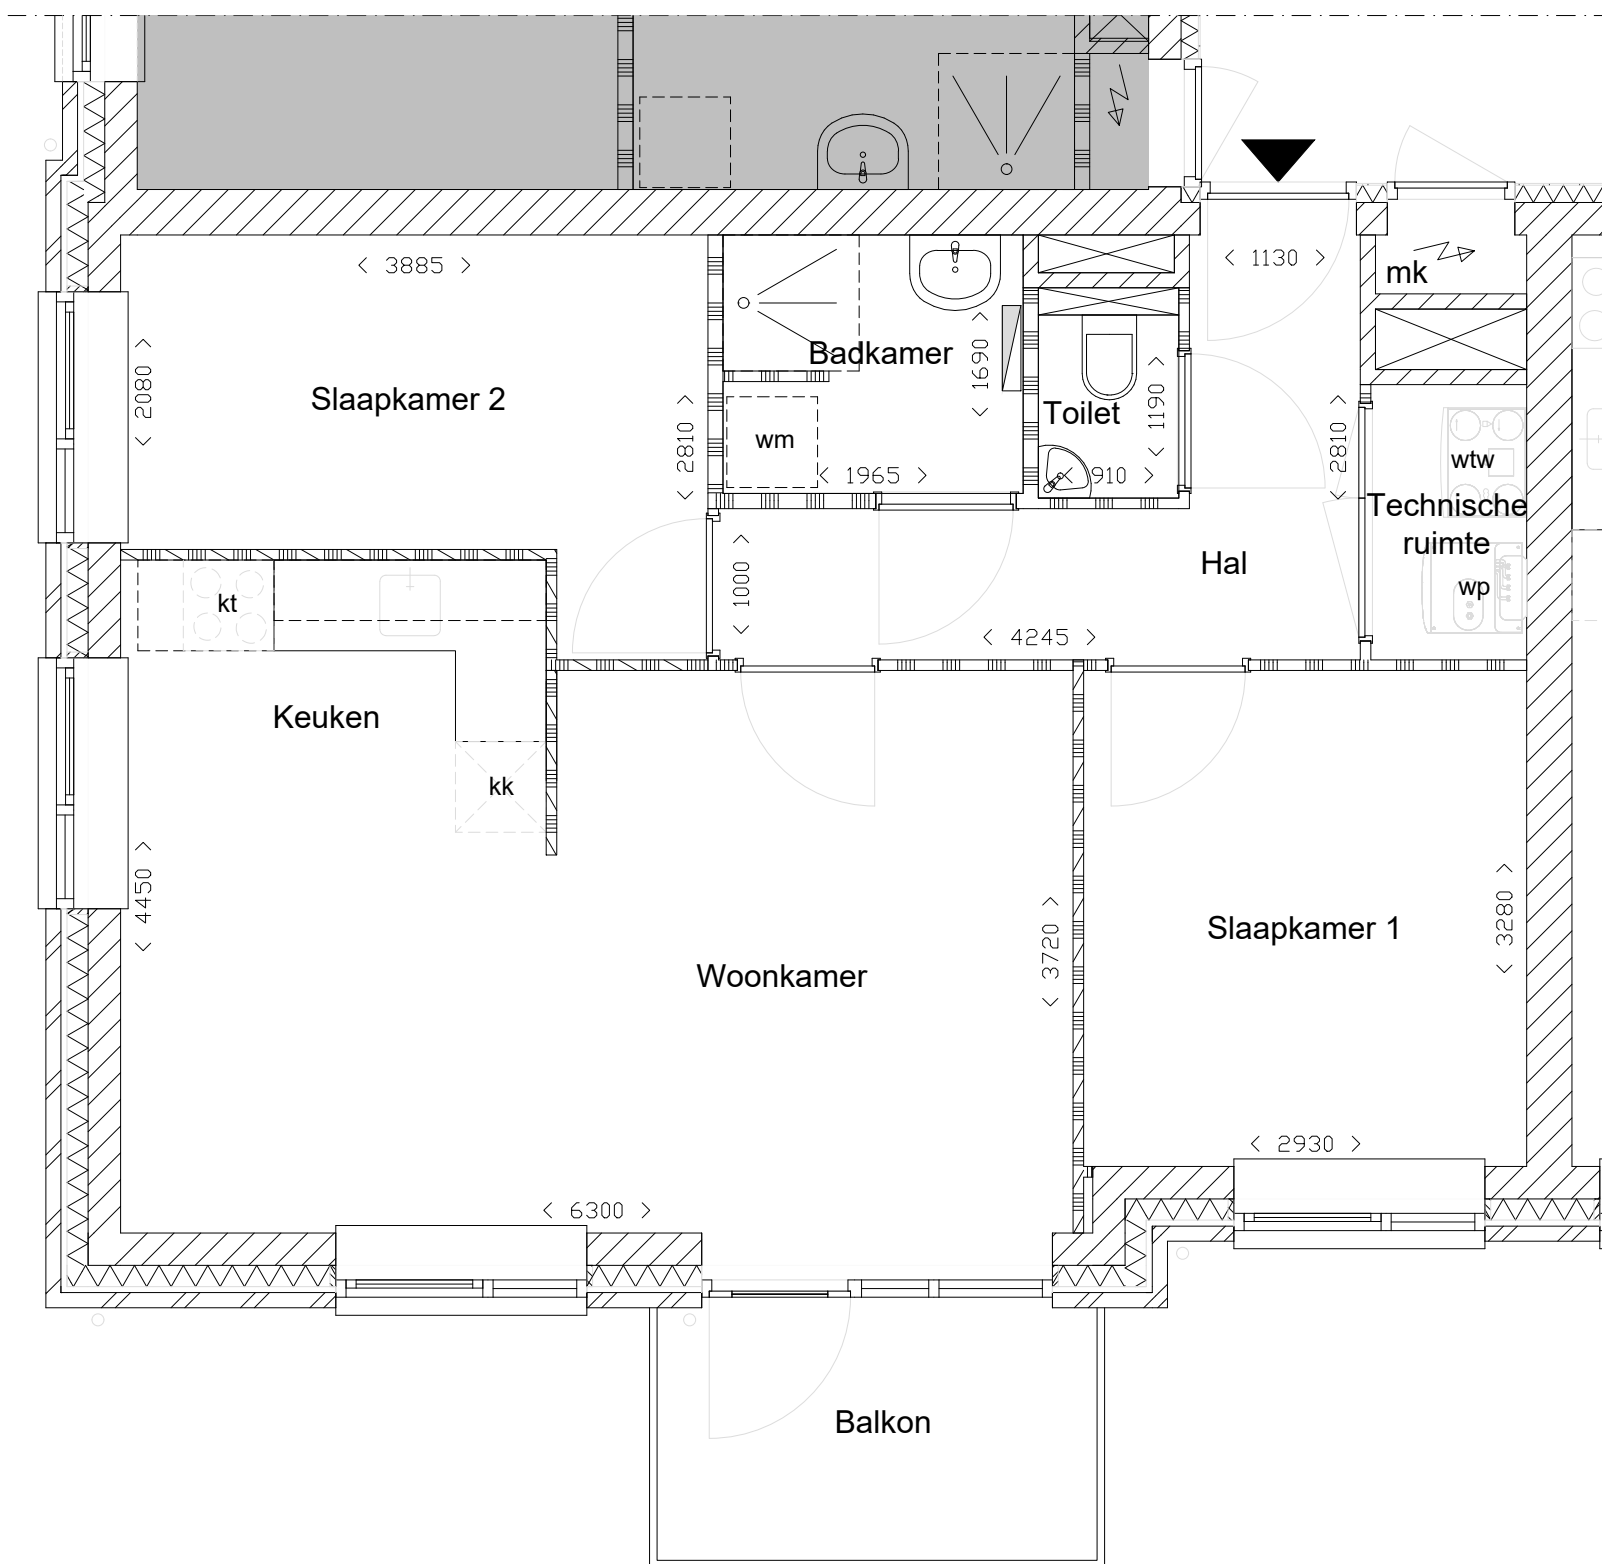

Alle maten zijn aangegeven in millimeters
 tenzij anders aangegeven
 Aan deze tekening kunnen geen rechten
 worden ontleend

Woudse Erven 22 app
 Spelteland 10, Barneveld

Legenda

- mk meterkast
- wp warmtepomp
- wtw ventilatie warmteterugwin unit
- kt opstelvek kooktoetsel
- kk opstelvek koelkast
- wm opstelvek wasmachine

Alle maten zijn aangegeven in millimeters
 tenzij anders aangegeven
 Aan deze tekening kunnen geen rechten
 worden ontleend

Woudse Erven 22 app
 Spelteland 13, Barneveld

Legenda

- mk meterkast
- wp warmtepomp
- wtw ventilatie warmteterugwin unit
- kt opstelplek kooktoetsel
- kk opstelplek koelkast
- wm opstelplek wasmachine