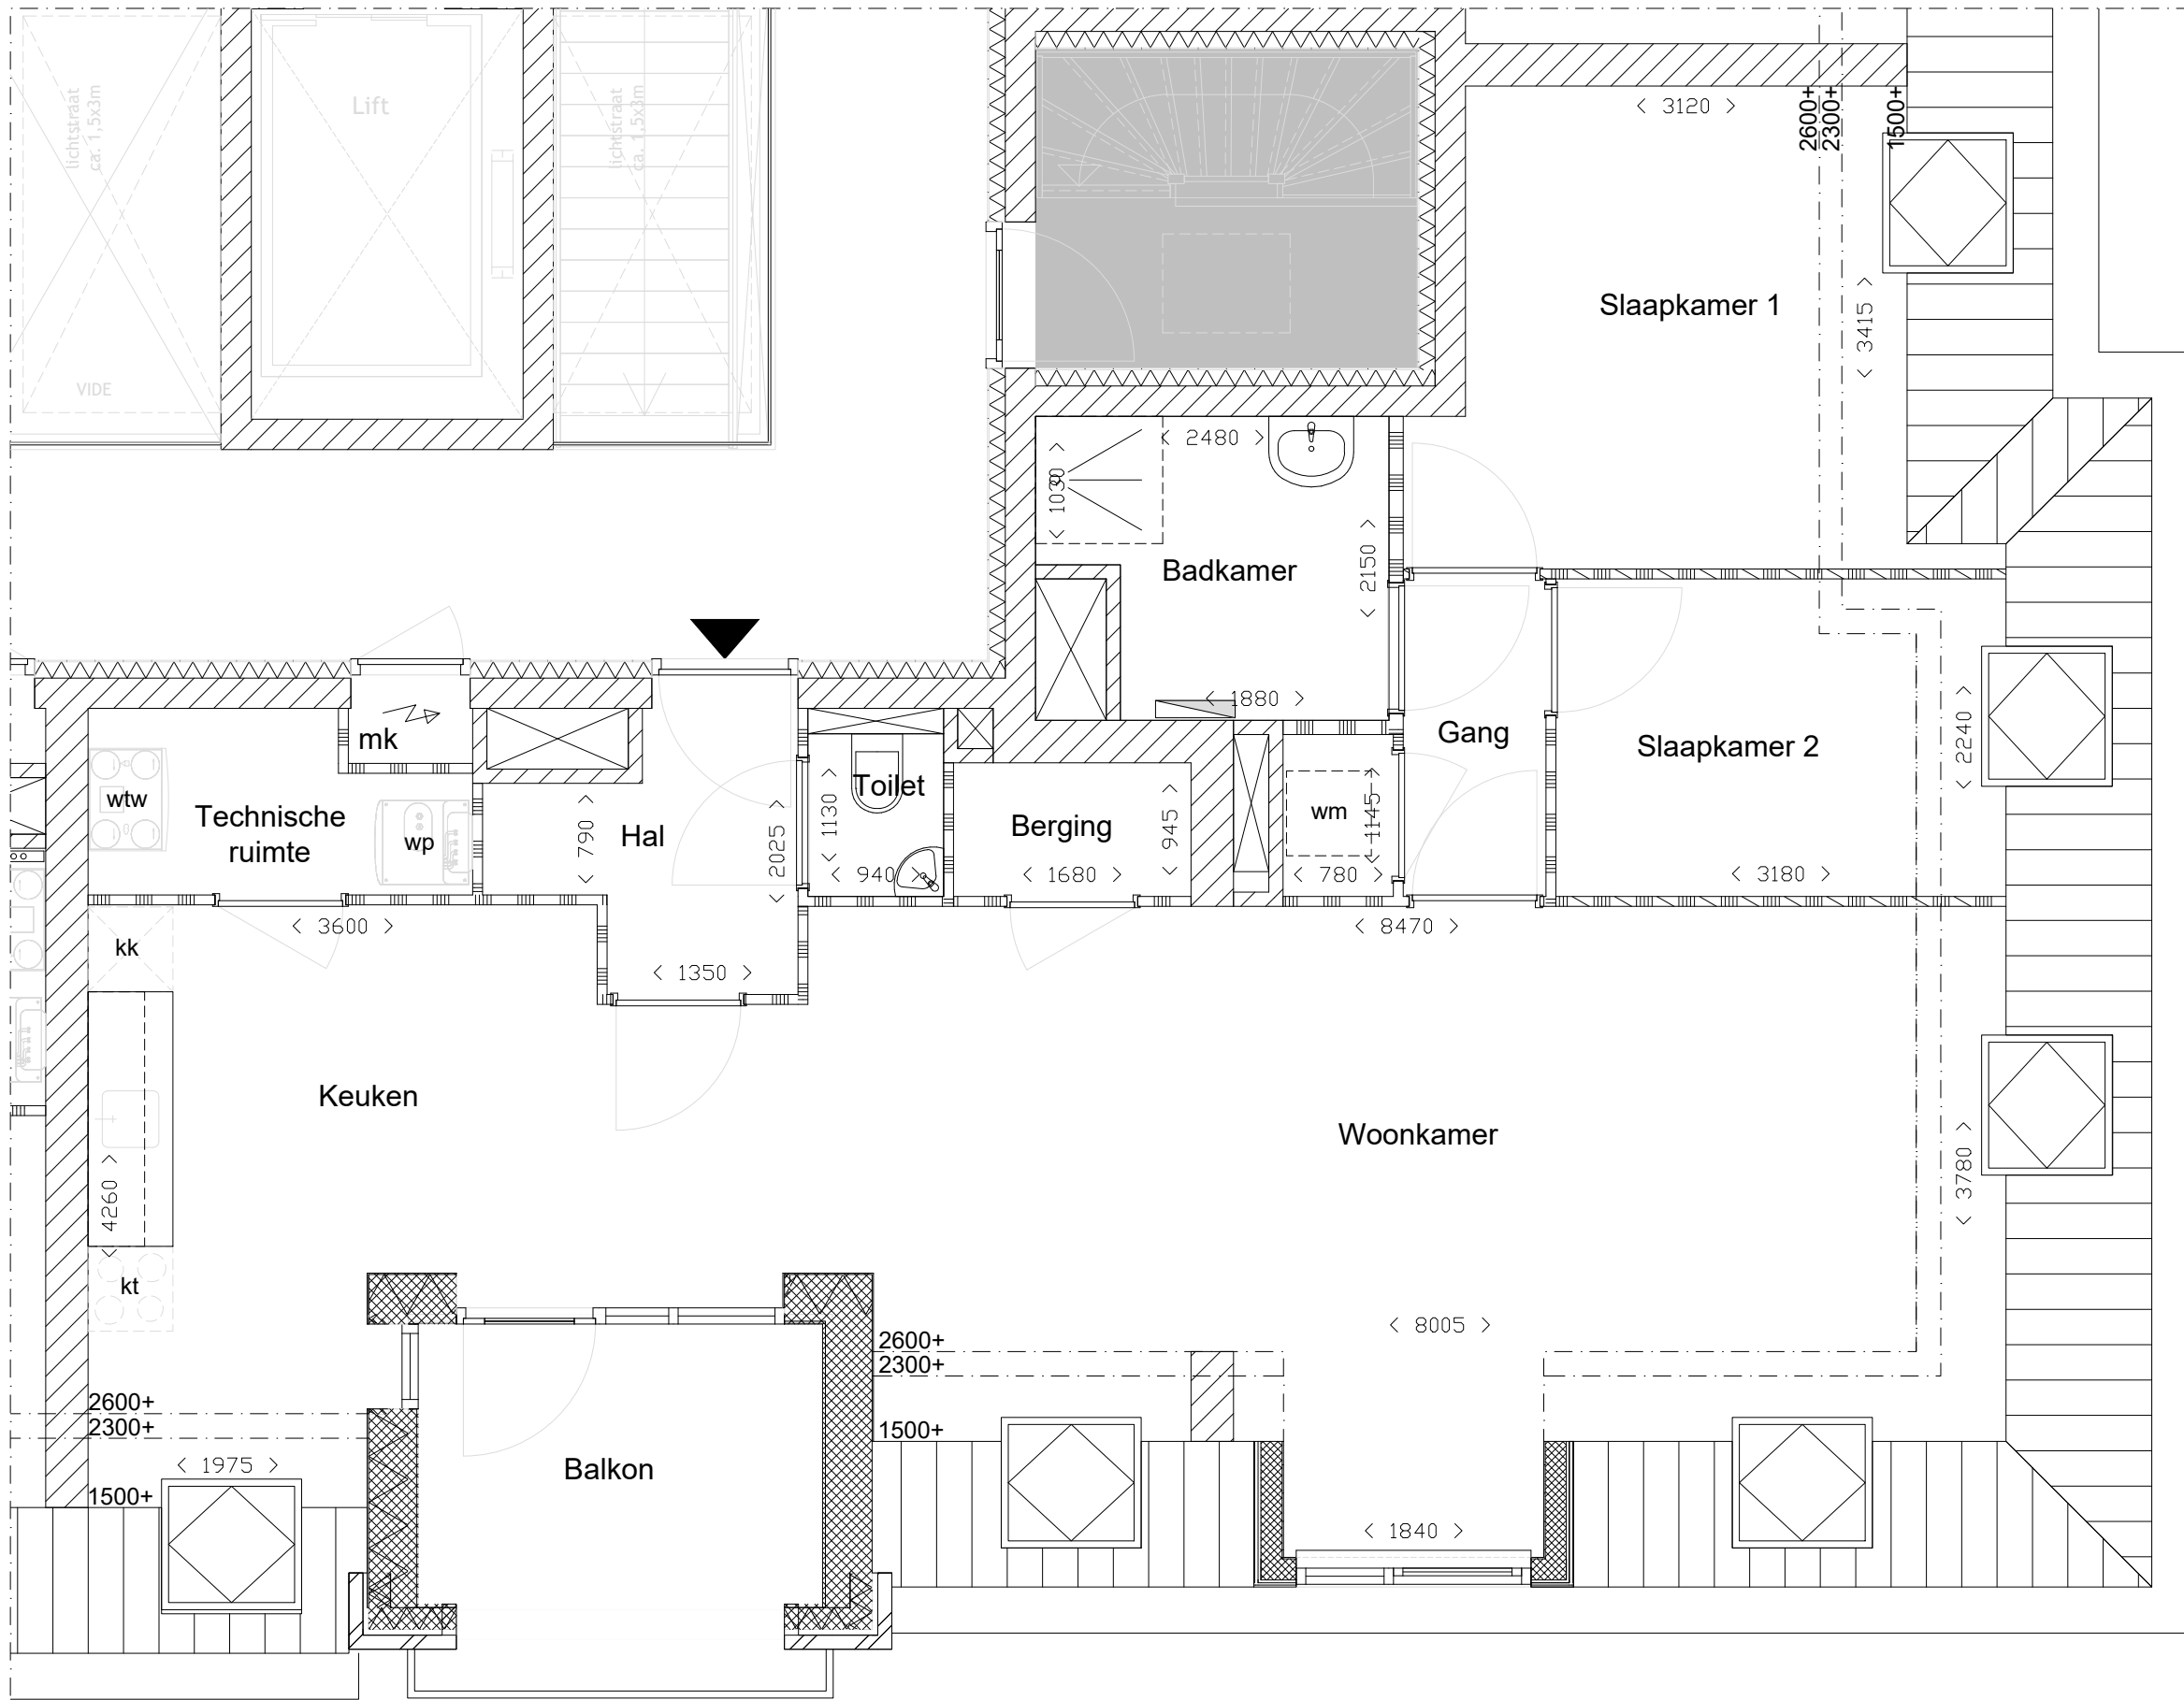

Legenda

- mk meterkast
- wp warmtepomp
- wtw ventilatie warmteterugwin unit
- kt opstelplek kooktoetsel
- kk opstelplek koelkast
- wm opstelplek wasmachine

3e Verdieping

Alle maten zijn aangegeven in millimeters
 tenzij anders aangegeven
 Aan deze tekening kunnen geen rechten
 worden ontleend

Woudse Erven 22 app
 Spelteland 19, Barneveld

Legenda

- mk meterkast
- wp warmtepomp
- wtw ventilatie warmteterugwin unit
- kt opstelplek kooktoetsel
- kk opstelplek koelkast
- wm opstelplek wasmachine

3e Verdieping